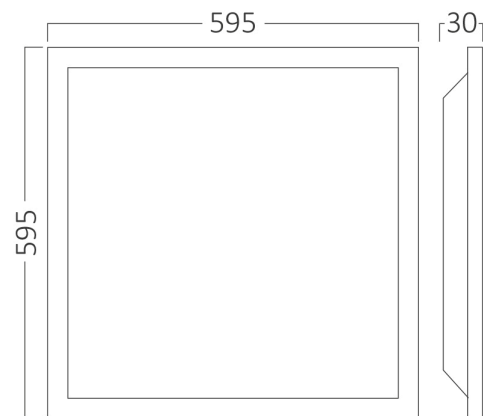

Braytron

FIȘĂ TEHNICĂ

MODEL	BP27-46610
DESCRIERE	BRY-PANELLED-RL-40W-595x595-4000K-LED PANEL

IP40

BRAYTRON LIGHTING

Bd. Iuliu Maniu, Nr.616, Sector 6, 061129, Bucuresti - ROMANIA
info@braytron.com
www.braytron.com

SPOTVISION ELECTRIC & LIGHTING S.R.L

Bd. Iuliu Maniu, Nr.616, Sector 6, 061129, Bucuresti - ROMANIA
sales@spotvisionelectric.ro
www.spotvisionelectric.ro

Pagina 1 din 2

Caracteristici Generale

Model	: BP27-46610
Familia principală/Categorie	: Iluminat Interior
Sub-familia/Subcategorie	: Panou LED mare
Tip	: Recessed Panel
Culoarea corpului	: White
Forma lămpii	: Non-Directional
Dimabil	: Not-Dimmable
Sursa de lumină	: LED
Garanție	: 3 Years
Clasă	: CLASS I
IP (Grad de protecție)	: IP40

Lifetime	: 20000 h
Tensiune	: 220-240V 50/60Hz
Factor de putere	: $>0,9$
Material	: Metal+PS
Temperatura de lucru	: $-20^{\circ}\text{C} \sim +40^{\circ}\text{C}$

Dimensiuni si Greutati

Lungime	: 595 mm
Lățime	: 595 mm
Înălțime	: 30 mm
Greutate	: 1200 gr

Informatii despre ambalaj

Greutate netă	: 12 kgs
Greutate brută	: 13,1 kgs
Bucăți pe cutie (PCS/CTN)	: 10
Lungime	: 63 cm
Lățime	: 34 cm
Înălțime	: 64 cm
Cod EAN	: 5949097746055