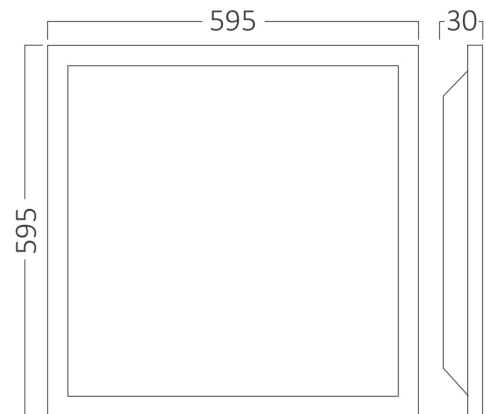

Braytron

TEHNIČNI LIST

MODEL	BP27-46610
OPIS	BRY-PANELLED-RL-40W-595x595-4000K-LED PANEL

IP40

BRAYTRON SRL

MUNICIPIUL BUCUREȘTI, SECTOR 6, BLD. IULIU MANIU, NR.616, CORP B, ET.1,BUCUREȘTI, Sector 6(RO)
info@braytron.com
www.braytron.com

Pagina 1 din 2

Splošne Lastnosti

Model	: BP27-46610
Glavna kategorija	: Notranja razsvetljava
Podkategorija	: Velika LED plošča
Tip	: Recessed Panel
Barva ohišja	: White
Oblika svetilke	: Non-Directional
Zatamnitev	: Not-Dimmable
Vir svetlobe	: LED
Garancija	: 3 Years
Razred	: CLASS I
IP (Stopnja zaščite)	: IP40

Dimensions & Weight

Dolžina	: 595 mm
Širina	: 595 mm
Višina	: 30 mm
Teža	: 1200 gr

Informacije O Paketu

Neto teža	: 12 kgs
Bruto teža	: 13,1 kgs
Kosi v škatli (PCS/CTN)	: 10
Dolžina	: 63 cm
Širina	: 34 cm
Višina	: 64 cm
EAN koda	: 5949097746055