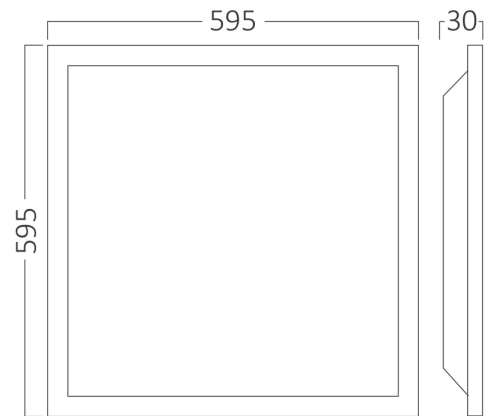

Braytron

ТЕХНИЧКИ ЛИСТ

МОДЕЛ	BP27-46610
ОПИС	BRY-PANELLED-RL-40W-595x595-4000K-LED PANEL

IP40

BRAYTRON SRL

MUNICIPIUL BUCUREȘTI, SECTOR 6, BLD. IULIU MANIU, NR.616, CORP B, ET.1,BUCUREȘTI, Sector 6(RO)
info@braytron.com
www.braytron.com

Pagina 1 din 2

Opšte karakteristike

Model	: BP27-46610
Glavna kategorija	: Unutrašnja rasveta
Podkategorija	: Veliki LED panel
Tip	: Recessed Panel
Boja kućišta	: White
Oblik lampe	: Non-Directional
Dimmabilno	: Not-Dimmable
Izvor svetlosti	: LED
Garancija	: 3 Years
Klasa	: CLASS I
IP (Stepen zaštite)	: IP40

Vek trajanja	: 20000 h
Napon	: 220-240V 50/60Hz
Faktor snage	: $>0,9$
Materijal	: Metal+PS
Radna temperatura	: $-20^{\circ}\text{C} \sim +40^{\circ}\text{C}$

Dimenzije i težina artikla

Dužina	: 595 mm
Širina	: 595 mm
Visina	: 30 mm
Težina	: 1200 gr

Informacije o pakovanju

Neto težina	: 12 kgs
Bruto težina	: 13,1 kgs
Komada u pakovanju (PCS/CTN)	: 10
Dužina	: 63 cm
Širina	: 34 cm
Visina	: 64 cm
EAN kod	: 5949097746055

BRAYTRON SRL

MUNICIPIUL BUCUREȘTI, SECTOR 6, BLD. IULIU MANIU, NR.616, CORP B, ET.1,BUCUREȘTI, Sector 6(RO)