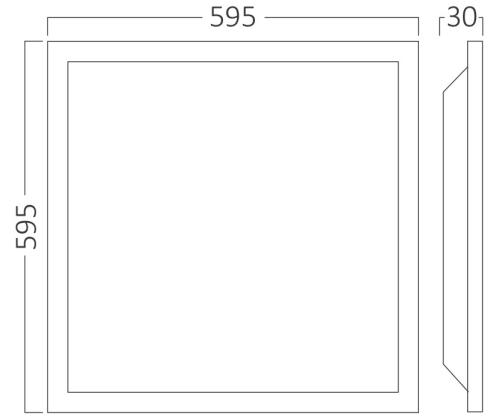

Braytron

TEKNİK VERİ SAYFASI

MODEL

BP27-46610

AÇIKLAMA

BRY-PANELLED-RL-40W-595x595-4000K-LED PANEL

IP40

BRAYTRON SRL

MUNICIPIUL BUCUREȘTI, SECTOR 6, BLD. IULIU MANIU, NR.616, CORP B, ET.1,BUCUREȘTI, Sector 6(RO)
info@braytron.com
www.braytron.com

Sayfa 1 / 2

Genel Özellikler

Model No	: BP27-46610
Üst Kategori	: İç Mekan Aydınlatma
Alt Kategori	: Büyük LED Panel
Tür	: Recessed Panel
Gövde Rengi	: White
Lamba Şekli	: Non-Directional
Kısılabılır	: Not-Dimmable
Işık Kaynağı	: LED
Garanti	: 3 Years
Class	: CLASS I
IP	: IP40

Ölçüler & Ağırlık

Ürün Uzunluğu	: 595 mm
Ürün Genişliği	: 595 mm
Ürün Yüksekliği	: 30 mm
Ürün Ağırlığı	: 1200 gr

Paketleme Bilgileri

Net Ağırlık	: 12 kgs
Brüt Ağırlık	: 13,1 kgs
Koli Adet Bilgisi	: 10
Uzunluk	: 63 cm
Genişlik	: 34 cm
Yükseklik	: 64 cm
Barkod	: 5949097746055