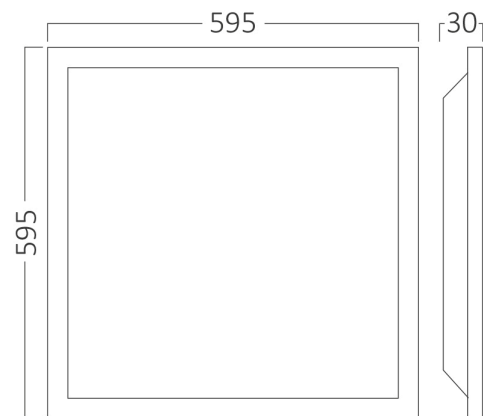

# Braytron

FIȘĂ TEHNICĂ

MODEL	BP27-46630
DESCRIERE	BRY-PANELLED-RL-40W-595x595-6500K-LED PANEL

IP40

**BRAYTRON LIGHTING**

Bd. Iuliu Maniu, Nr.616, Sector 6, 061129, Bucuresti - ROMANIA  
info@braytron.com  
www.braytron.com

## Caracteristici Generale

Model	: BP27-46630
Familia principală/Categorie	: Iluminat Interior
Sub-familia/Subcategorie	: Panou LED mare
Tip	: Recessed Panel
Culoarea corpului	: White
Forma lămpii	: Non-Directional
Dimabil	: Not-Dimmable
Sursa de lumină	: LED
Garanție	: 3 Years
Clasă	: CLASS I
IP (Grad de protecție)	: IP40

## Dimensiuni si Greutati

Lungime	: 595 mm
Lățime	: 595 mm
Înălțime	: 30 mm
Greutate	: 1200 gr

## Informatii despre ambalaj

Greutate netă	: 12 kgs
Greutate brută	: 13,1 kgs
Bucăți pe cutie (PCS/CTN)	: 10
Lungime	: 63 cm
Lățime	: 34 cm
Înălțime	: 64 cm
Cod EAN	: 5949097746062