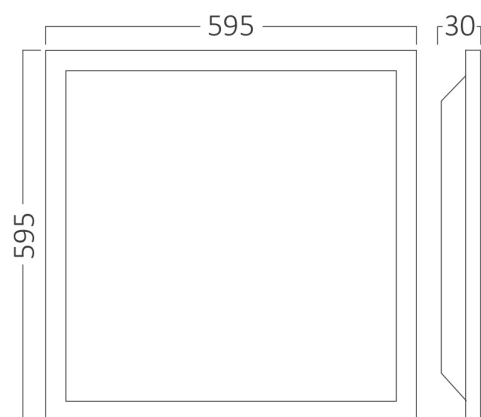

Braytron

TEHNIČNI LIST

MODEL	BP27-46630
OPIS	BRY-PANELLED-RL-40W-595x595-6500K-LED PANEL

IP40

BRAYTRON SRL

MUNICIPIUL BUCUREȘTI, SECTOR 6, BLD. IULIU MANIU, NR.616, CORP B, ET.1,BUCUREȘTI, Sector 6(RO)
info@braytron.com
www.braytron.com

Pagina 1 din 2

Splošne Lastnosti

Model	: BP27-46630
Glavna kategorija	: Notranja razsvetljava
Podkategorija	: Velika LED plošča
Tip	: Recessed Panel
Barva ohišja	: White
Oblika svetilke	: Non-Directional
Zatamnitev	: Not-Dimmable
Vir svetlobe	: LED
Garancija	: 3 Years
Razred	: CLASS I
IP (Stopnja zaščite)	: IP40

Dimensions & Weight

Dolžina	: 595 mm
Širina	: 595 mm
Višina	: 30 mm
Teža	: 1200 gr

Informacije O Paketu

Neto teža	: 12 kgs
Bruto teža	: 13,1 kgs
Kosi v škatli (PCS/CTN)	: 10
Dolžina	: 63 cm
Širina	: 34 cm
Višina	: 64 cm
EAN koda	: 5949097746062