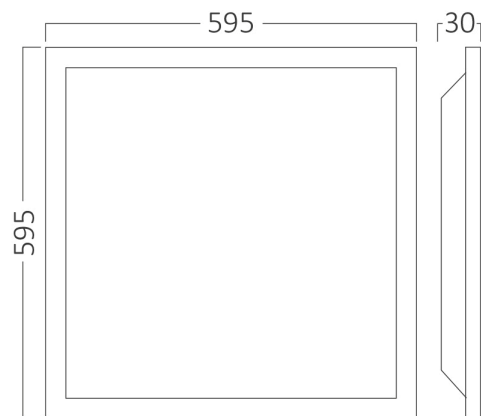

BRAYTRON SRL

MUNICIPIUL BUCUREȘTI, SECTOR 6, BLD. IULIU MANIU, NR.616, CORP B, ET.1,BUCUREȘTI, Sector 6(RO)
info@braytron.com
www.braytron.com