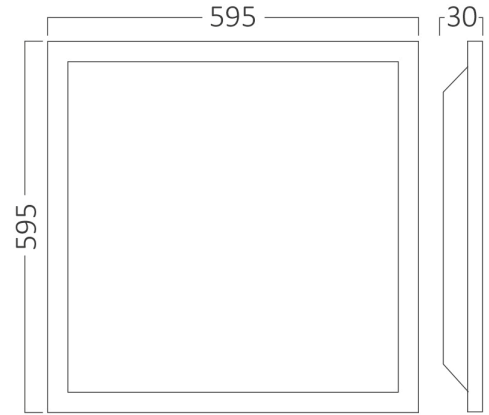

Braytron

TEKNİK VERİ SAYFASI

MODEL	BP27-46630
AÇIKLAMA	BRY-PANELLED-RL-40W-595x595-6500K-LED PANEL

IP40

BRAYTRON SRL

MUNICIPIUL BUCUREȘTI, SECTOR 6, BLD. IULIU MANIU, NR.616, CORP B, ET.1,BUCUREȘTI, Sector 6(RO)
info@braytron.com
www.braytron.com

Genel Özellikler

Model No	: BP27-46630
Üst Kategori	: İç Mekan Aydınlatma
Alt Kategori	: Büyük LED Panel
Tür	: Recessed Panel
Gövde Rengi	: White
Lamba Şekli	: Non-Directional
Kısılabılır	: Not-Dimmable
Işık Kaynağı	: LED
Garanti	: 3 Years
Class	: CLASS I
IP	: IP40

Ölçüler & Ağırlık

Ürün Uzunluğu	: 595 mm
Ürün Genişliği	: 595 mm
Ürün Yüksekliği	: 30 mm
Ürün Ağırlığı	: 1200 gr

Paketleme Bilgileri

Net Ağırlık	: 12 kgs
Brüt Ağırlık	: 13,1 kgs
Koli Adet Bilgisi	: 10
Uzunluk	: 63 cm
Genişlik	: 34 cm
Yükseklik	: 64 cm
Barkod	: 5949097746062