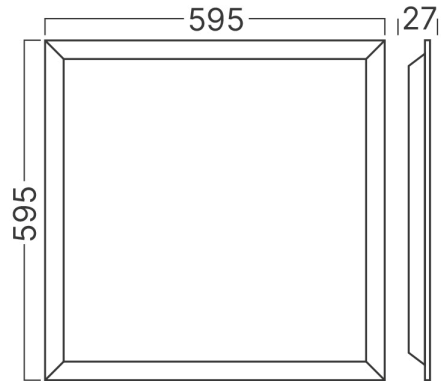

BRAYTRON SRL

MUNICIPIUL BUCUREȘTI, SECTOR 6, BLD. IULIU MANIU, NR.616, CORP B, ET.1,BUCUREȘTI, Sector 6(RO)
info@braytron.com
www.braytron.com