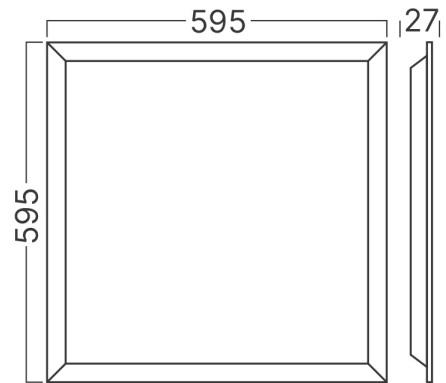

BRAYTRON LIGHTING

Bd. Iuliu Maniu, Nr.616, Sector 6, 061129, Bucuresti - ROMANIA
info@braytron.com
www.braytron.com

SPOTVISION ELECTRIC & LIGHTING S.R.L

Bd. Iuliu Maniu, Nr.616, Sector 6, 061129, Bucuresti - ROMANIA
sales@spotvisionelectric.ro
www.spotvisionelectric.ro