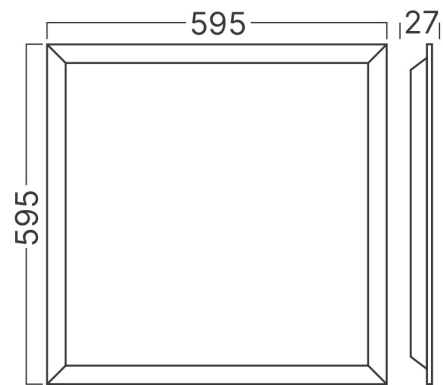

BRAYTRON SRL

MUNICIPIUL BUCUREȘTI, SECTOR 6, BLD. IULIU MANIU, NR.616, CORP B, ET.1,BUCUREȘTI, Sector 6(RO)
info@braytron.com
www.braytron.com