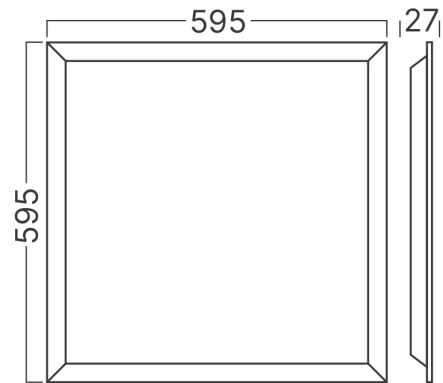

BRAYTRON SRL

MUNICIPIUL BUCUREȘTI, SECTOR 6, BLD. IULIU MANIU, NR.616, CORP B, ET.1,BUCUREȘTI, Sector 6(RO)
info@braytron.com
www.braytron.com