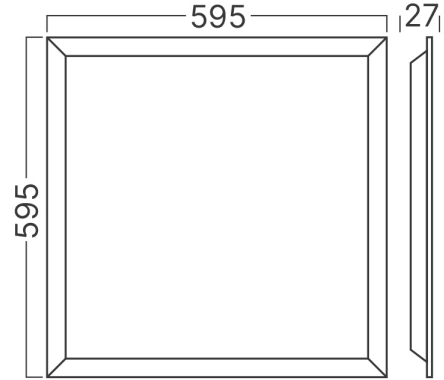

BRAYTRON SRL

MUNICIPIUL BUCUREȘTI, SECTOR 6, BLD. IULIU MANIU, NR.616, CORP B, ET.1,BUCUREȘTI, Sector 6(RO)
info@braytron.com
www.braytron.com