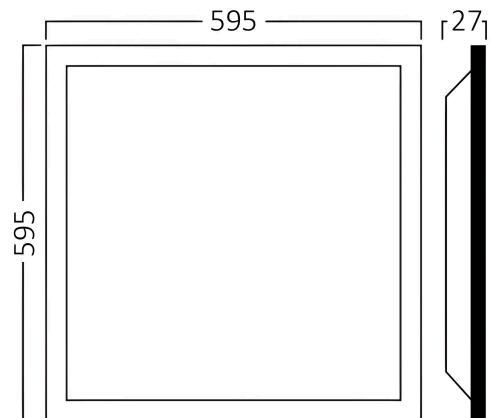

Braytron

TECHNISCHES DATENBLATT

MODELL	BP28-56600
BESCHREIBUNG	BRY-BACKLITE-RC-50W-595x595-WHT-3000K-LED PANEL LI

BRAYTRON SRL

MUNICIPIUL BUCUREȘTI, SECTOR 6, BLD. IULIU MANIU, NR.616, CORP B, ET.1,BUCUREȘTI, Sector 6(RO)
info@braytron.com
www.braytron.com

Allgemeine Merkmale

Modell	: BP28-56600
Hauptkategorie	: Innenbeleuchtung
Unterkategorie	: Großes LED-Panel
Typ	: Recessed Panel
Gehäusefarbe	: White
Lampentyp/Form	: Non-Directional
Dimmbar	: Not-Dimmable
Lichtquelle	: LED
Garantie	: 2 Years
Klasse	: CLASS II
IP (Schutzart)	: IP40

Dimensions & Weight

Länge	: 595 mm
Breite	: 595 mm
Höhe	: 27 mm
Gewicht	: 1150 gr

Paket-Informationen

Nettogewicht	: 11,5 kgs
Bruttogewicht	: 12,7 kgs
Stückzahl pro Karton (PCS/CTN)	: 10
Länge	: 63 cm
Breite	: 29,5 cm
Höhe	: 64 cm
EAN-Code	: 5949097720956