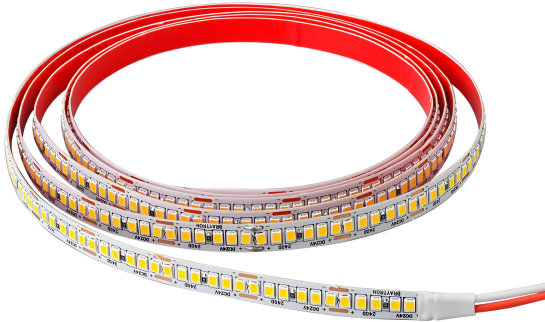

## TECHNISCHES DATENBLATT

MODELL

BS01-04011

BESCHREIBUNG

BRY-PROLINE-240L1-9-SMD-4000K-24V-IP20-LED STRIP

BRAYTRON SRL

MUNICIPIUL BUCUREȘTI, SECTOR 6, BLD. IULIU MANIU, NR.616, CORP B, ET.1,BUCUREȘTI, Sector 6(RO)

## Allgemeine Merkmale

Modell	: BS01-04011
Hauptkategorie	: LED-Streifen
Unterkategorie	: 12V-24V LED-Streifen
Typ	: Strip
Gehäusefarbe	: White
Lampentyp/Form	: Non-Directional
Dimmbar	: Not-Dimmable
Lichtquelle	: LED
Garantie	: 2 Years
Klasse	: CLASS III
IP (Schutzart)	: IP20

## Elektrische Eigenschaften

Lebensdauer	: 20000 h
Spannung	: 24VDC
Material	: FPCB
Arbeitstemperatur	: -20°C ~ +40°C
Anzahl der LEDs	: 240led/mt

## Dimensions & Weight

Länge	: 10 mm
Breite	: 9,2 mm
Höhe	: 1 mm
Gewicht	: 19 gr