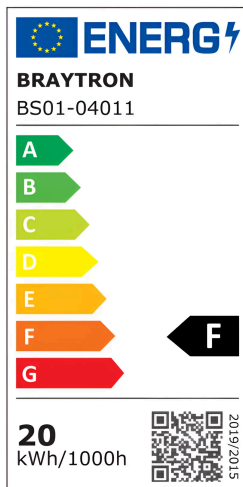

## TECHNISCHES DATENBLATT

MODELL

BS01-04011

BESCHREIBUNG

BRY-PROLINE-240L1-9-SMD-4000K-24V-IP20-LED STRIP

BRAYTRON SRL

MUNICIPIUL BUCUREȘTI, SECTOR 6, BLD. IULIU MANIU, NR.616, CORP B, ET.1,BUCUREȘTI, Sector 6(RO)

## Allgemeine Merkmale

Modell	: BS01-04011
Hauptkategorie	: LED-Streifen
Unterkategorie	: 12V-24V LED-Streifen
Typ	: Strip
Gehäusefarbe	: White
Lampentyp/Form	: Non-Directional
Dimmbar	: Not-Dimmable
Lichtquelle	: LED
Garantie	: 2 Years
Klasse	: CLASS III
IP (Schutzart)	: IP20

## Product Characteristics

Leistung	: 20
Farbtemperatur	: 4000K
Effektive Lumen	: 2300
Farbwiedergabeindex (CRI)	: $\geq 80$
Energieeffizienzklasse	: F
Lichtabstrahlwinkel	: 120°

## Elektrische Eigenschaften

Lebensdauer	: 20000 h
Spannung	: 24VDC
Material	: FPCB
Arbeitstemperatur	: -20°C ~ +40°C
Anzahl der LEDs	: 240led/mt