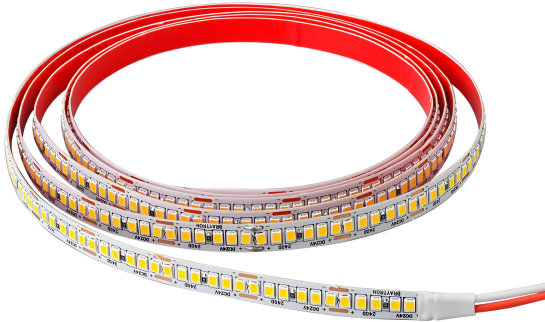

Braytron

TECHNISCHES DATENBLATT

MODELL

BS01-04013

BESCHREIBUNG

BRY-PROLINE-240L1-9-SMD-6500K-24V-IP20-LED STRIP

BRAYTRON SRL

MUNICIPIUL BUCUREȘTI, SECTOR 6, BLD. IULIU MANIU, NR.616, CORP B, ET.1,BUCUREȘTI,Sector 6(RO)
info@braytron.com
www.braytron.com

Pagina 1 din 2

Allgemeine Merkmale

Modell	: BS01-04013
Hauptkategorie	: LED-Streifen
Unterkategorie	: 12V-24V LED-Streifen
Typ	: Strip
Gehäusefarbe	: White
Lampentyp/Form	: Non-Directional
Dimmbar	: Not-Dimmable
Lichtquelle	: LED
Garantie	: 2 Years
Klasse	: CLASS III
IP (Schutzart)	: IP20

Product Characteristics

Leistung	: 20
Farbtemperatur	: 6500K
Effektive Lumen	: 2300
Farbwiedergabeindex (CRI)	: ≥ 80
Energieeffizienzklasse	: F
Lichtabstrahlwinkel	: 120°

Elektrische Eigenschaften

Lebensdauer	: 20000 h
Spannung	: 24VDC
Material	: FPCB
Arbeitstemperatur	: -20°C ~ +40°C
Anzahl der LEDs	: 240led/mt