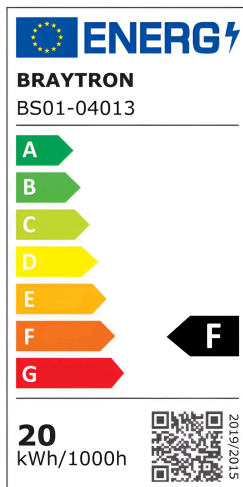

Braytron

TECHNISCHES DATENBLATT

MODELL

BS01-04013

BESCHREIBUNG

BRY-PROLINE-240L1-9-SMD-6500K-24V-IP20-LED STRIP

BRAYTRON SRL

MUNICIPIUL BUCUREȘTI, SECTOR 6, BLD. IULIU MANIU, NR.616, CORP B, ET.1,BUCUREȘTI,Sector 6(RO)
info@braytron.com
www.braytron.com

Pagina 1 din 2

Allgemeine Merkmale

Modell	: BS01-04013
Hauptkategorie	: LED-Streifen
Unterkategorie	: 12V-24V LED-Streifen
Typ	: Strip
Gehäusefarbe	: White
Lampentyp/Form	: Non-Directional
Dimmbar	: Not-Dimmable
Lichtquelle	: LED
Garantie	: 2 Years
Klasse	: CLASS III
IP (Schutzart)	: IP20

Product Characteristics

Leistung	: 20
Farbtemperatur	: 6500K
Effektive Lumen	: 2300
Farbwiedergabeindex (CRI)	: ≥ 80
Energieeffizienzklasse	: F
Lichtabstrahlwinkel	: 120°

Elektrische Eigenschaften

Lebensdauer	: 20000 h
Spannung	: 24VDC
Material	: FPCB
Arbeitstemperatur	: -20°C ~ +40°C
Anzahl der LEDs	: 240led/mt