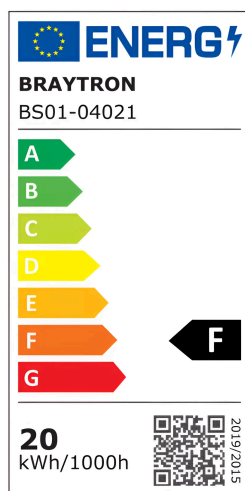

Braytron

TECHNISCHES DATENBLATT

MODELL BS01-04021

BESCHREIBUNG BRY-PROLINE-240L2-10-SMD-4000K-24V-IP20-LED STRIP

BRAYTRON SRL

MUNICIPIUL BUCUREȘTI, SECTOR 6, BLD. IULIU MANIU, NR.616, CORP B, ET.1,BUCUREȘTI,Sector 6(RO)
info@braytron.com
www.braytron.com

Pagina 1 din 2

Allgemeine Merkmale

Modell	: BS01-04021
Hauptkategorie	: LED-Streifen
Unterkategorie	: 12V-24V LED-Streifen
Typ	: Strip
Gehäusefarbe	: White
Lampentyp/Form	: Non-Directional
Dimmbar	: Not-Dimmable
Lichtquelle	: LED
Garantie	: 2 Years
Klasse	: CLASS III
IP (Schutzart)	: IP20

Product Characteristics

Leistung	: 20
Farbtemperatur	: 4000K
Effektive Lumen	: 2300
Farbwiedergabeindex (CRI)	: ≥ 80
Energieeffizienzklasse	: F
Lichtabstrahlwinkel	: 120°

Elektrische Eigenschaften

Lebensdauer	: 20000 h
Spannung	: 24VDC
Material	: FPCB
Arbeitstemperatur	: -20°C ~ +40°C
Anzahl der LEDs	: 240led2/mt