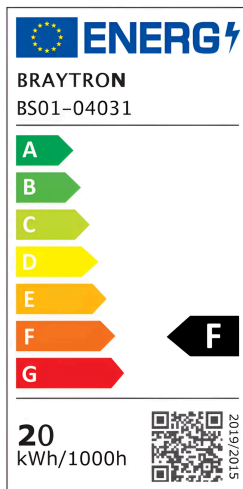

## TECHNISCHES DATENBLATT

MODELL

BS01-04031

BESCHREIBUNG

BRY-PROLINE-240L2-15-SMD-4000K-24V-IP20-LED STRIP

BRAYTRON SRL

MUNICIPIUL BUCUREȘTI, SECTOR 6, BLD. IULIU MANIU, NR.616, CORP B, ET.1,BUCUREȘTI,Sector 6(RO)  
info@braytron.com  
www.braytron.com

## Allgemeine Merkmale

Modell	: BS01-04031
Hauptkategorie	: LED-Streifen
Unterkategorie	: 12V-24V LED-Streifen
Typ	: Strip
Gehäusefarbe	: White
Lampentyp/Form	: Non-Directional
Dimmbar	: Not-Dimmable
Lichtquelle	: LED
Garantie	: 2 Years
Klasse	: CLASS III
IP (Schutzart)	: IP20

## Product Characteristics

Leistung	: 24
Farbtemperatur	: 4000K
Effektive Lumen	: 2300
Farbwiedergabeindex (CRI)	: $\geq 80$
Energieeffizienzklasse	: F
Lichtabstrahlwinkel	: 120°