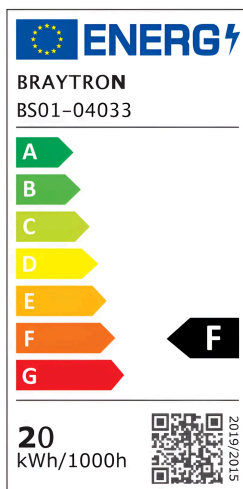

## TECHNISCHES DATENBLATT

MODELL

BS01-04033

BESCHREIBUNG

BRY-PROLINE-240L2-15-SMD-6500K-24V-IP20-LED STRIP

BRAYTRON SRL

MUNICIPIUL BUCUREȘTI, SECTOR 6, BLD. IULIU MANIU, NR.616, CORP B, ET.1,BUCUREȘTI,Sector 6(RO)  
info@braytron.com  
www.braytron.com

## Allgemeine Merkmale

Modell	: BS01-04033
Hauptkategorie	: LED-Streifen
Unterkategorie	: 12V-24V LED-Streifen
Typ	: Strip
Gehäusefarbe	: White
Lampentyp/Form	: Non-Directional
Dimmbar	: Not-Dimmable
Lichtquelle	: LED
Garantie	: 2 Years
Klasse	: CLASS III
IP (Schutzart)	: IP20

## Product Characteristics

Leistung	: 24
Farbtemperatur	: 6500K
Effektive Lumen	: 2300
Farbwiedergabeindex (CRI)	: $\geq 80$
Energieeffizienzklasse	: F
Lichtabstrahlwinkel	: 120°