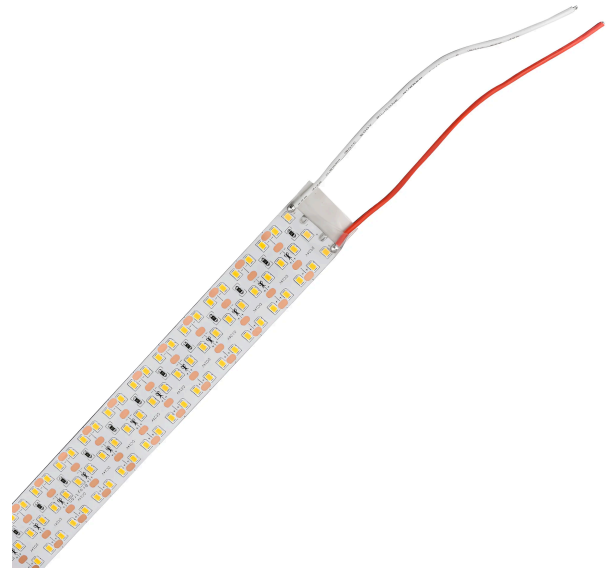

Braytron

TECHNISCHES DATENBLATT

MODELL	BS01-04041
BESCHREIBUNG	BRY-PROLINE-360L3-24-SMD-4000K-24V-IP20-LED STRIP

BRAYTRON SRL

MUNICIPIUL BUCUREȘTI, SECTOR 6, BLD. IULIU MANIU, NR.616, CORP B, ET.1,BUCUREȘTI,Sector 6(RO)
info@braytron.com
www.braytron.com

Allgemeine Merkmale

Modell	: BS01-04041
Hauptkategorie	: LED-Streifen
Unterkategorie	: 12V-24V LED-Streifen
Typ	: Strip
Gehäusefarbe	: White
Lampentyp/Form	: Non-Directional
Dimmbar	: Not-Dimmable
Lichtquelle	: LED
Garantie	: 2 Years
Klasse	: CLASS III
IP (Schutzart)	: IP20

Product Characteristics

Leistung	: 36
Farbtemperatur	: 4000K
Effektive Lumen	: 3600
Farbwiedergabeindex (CRI)	: ≥ 80
Energieeffizienzklasse	: F
Lichtabstrahlwinkel	: 120°

Elektrische Eigenschaften

Lebensdauer	: 20000 h
Spannung	: 24VDC
Material	: FPCB
Arbeitstemperatur	: -20°C ~ +40°C
Anzahl der LEDs	: 360led3/mt