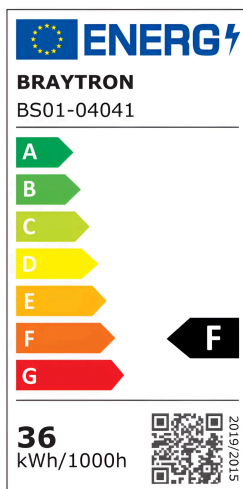

Braytron

TECHNISCHES DATENBLATT

MODELL	BS01-04041
BESCHREIBUNG	BRY-PROLINE-360L3-24-SMD-4000K-24V-IP20-LED STRIP

BRAYTRON SRL

MUNICIPIUL BUCUREȘTI, SECTOR 6, BLD. IULIU MANIU, NR.616, CORP B, ET.1,BUCUREȘTI,Sector 6(RO)
info@braytron.com
www.braytron.com

Allgemeine Merkmale

Modell	: BS01-04041
Hauptkategorie	: LED-Streifen
Unterkategorie	: 12V-24V LED-Streifen
Typ	: Strip
Gehäusefarbe	: White
Lampentyp/Form	: Non-Directional
Dimmbar	: Not-Dimmable
Lichtquelle	: LED
Garantie	: 2 Years
Klasse	: CLASS III
IP (Schutzart)	: IP20

Product Characteristics

Leistung	: 36
Farbtemperatur	: 4000K
Effektive Lumen	: 3600
Farbwiedergabeindex (CRI)	: ≥ 80
Energieeffizienzklasse	: F
Lichtabstrahlwinkel	: 120°

Elektrische Eigenschaften

Lebensdauer	: 20000 h
Spannung	: 24VDC
Material	: FPCB
Arbeitstemperatur	: -20°C ~ +40°C
Anzahl der LEDs	: 360led3/mt