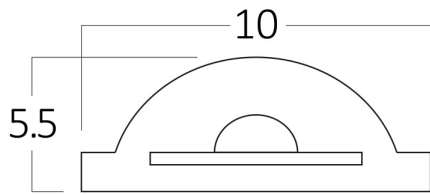

Braytron

TEKNIK VERI SAYFASI

MODEL	BS02-00710
AÇIKLAMA	BRY-COBLINE-360L-12W-COB-3000K-CLR-220V-IP65-LED S
Cutting Point 10 cm