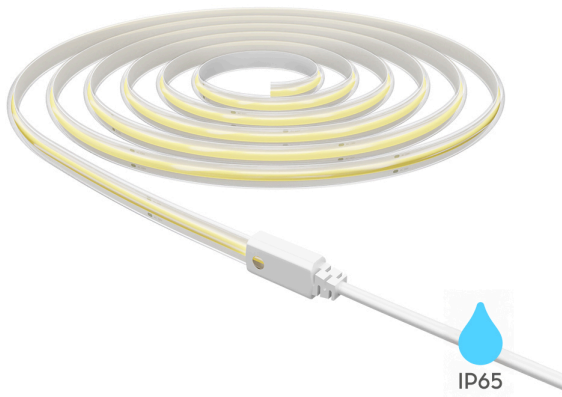

Braytron

TEKNIK VERI SAYFASI

MODEL	BS02-00711
AÇIKLAMA	BRY-COBLINE-360L-12W-COB-4000K-CLR-220V-IP65-LED S
Cutting Point 10 cm	

IP65

10cm
Cutting Line

100
mt

360
LED/m

2 YEARS
WARRANTY

360L COBLINE ACCESSORIES

BS02-99940
POWER CORD

BS02-99941
END CAP

BS02-99942
CLIPS

BS02-99943
CORNER
CONNECTOR

BS02-99944
MIDDLE
CONNECTOR

BRAYTRON SRL

MUNICIPIUL BUCUREȘTI, SECTOR 6, BLD. IULIU MANIU, NR.616, CORP B, ET.1,BUCUREȘTI,Sector 6(RO)
info@braytron.com
www.braytron.com

Sayfa 1 / 2

Genel Özellikler

Model No	:	BS02-00711
Üst Kategori	:	LED Şerit
Alt Kategori	:	220V LED Şerit
Tür	:	Strip
Gövde Rengi	:	Clear
Lamba Şekli	:	Non-Directional
Kısılabilir	:	Not-Dimmable
Işık Kaynağı	:	LED
Garanti	:	2 Years
Class	:	CLASS II
IP	:	IP65

Ürün Özellikleri

Watt Gücü	:	12
Renk Sıcaklığı	:	4000K
Quse Lümen	:	1250
Renk Geriverim İndeksi (CRI)	:	≥80
Enerji Verimlilik Seviyesi	:	F
Işın Açısı	:	120°

Elektriksel Özellikler

Lifetime	:	20000 h
Voltaj	:	220-240V 50/60Hz
Material	:	FPCB+PVC
Çalışma Sıcaklığı	:	-20°C ~ +40°C
Led Quantity	:	360led/mt