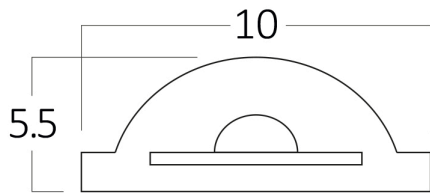

Braytron

TEKNIK VERI SAYFASI

MODEL	BS02-00711
AÇIKLAMA	BRY-COBLINE-360L-12W-COB-4000K-CLR-220V-IP65-LED S
Cutting Point 10 cm	

IP65

10cm
Cutting Line

100
mt

360
LED/m

2 YEARS
WARRANTY

Ölçüler & Ağırlık

Ürün Uzunluğu	:	50 mm
Ürün Genişliği	:	10 mm
Ürün Yüksekliği	:	5,5 mm
Ürün Ağırlığı	:	47 gr

Paketleme Bilgileri

Net Ağırlık	:	2,55 kgs
Brüt Ağırlık	:	3,3 kgs
Koli Adet Bilgisi	:	50
Uzunluk	:	26 cm
Genişlik	:	27 cm
Yükseklik	:	12,5 cm
Barkod	:	5949097743061