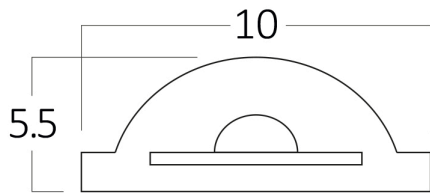

Braytron

TEKNIK VERI SAYFASI

MODEL	BS02-00713
AÇIKLAMA	BRY-COBLINE-360L-12W-COB-6500K-CLR-220V-IP65-LED S
Cutting Point 10 cm