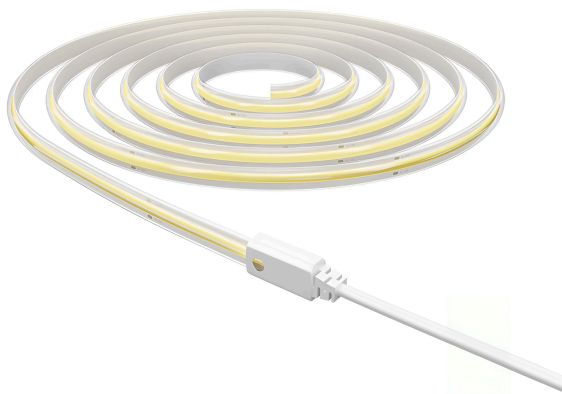

Braytron

TECHNISCHES DATENBLATT

MODELL	BS02-00723
BESCHREIBUNG	BRY-COBLINE-240L-10W-COB-6500K-CLR-220V-IP65-LED STRIP
Cutting Point 10 cm	

Braytron

LED STRIP
Model No: BS02-00723
10w/mt - 1050lm/mt

CoolDaylight 6500K

LED
IP65

240 LED/m

100mt

Cutting Point: 10cm

2 YEARS WARRANTY

10

4

COBLINE

Modell	:	BS02-00723
Hauptkategorie	:	LED-Streifen
Unterkategorie	:	220V LED-Streifen
Typ	:	Strip
Gehäusefarbe	:	Clear
Lampentyp/Form	:	Non-Directional
Dimmbar	:	Not-Dimmable
Lichtquelle	:	LED
Garantie	:	2 Years
Klasse	:	CLASS II
IP (Schutzart)	:	IP65

Product Characteristics

Leistung	:	10
Farbtemperatur	:	6500K
Effektive Lumen	:	1050
Farbwiedergabeindex (CRI)	:	≥70
Energieeffizienzklasse	:	F
Lichtabstrahlwinkel	:	120°

Elektrische Eigenschaften

Lebensdauer	:	20000 h
Spannung	:	220-240V 50/60Hz
Material	:	FPCB+PVC
Arbeitstemperatur	:	-20°C ~ +40°C
Anzahl der LEDs	:	240led/mt