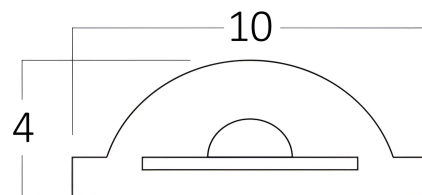

BRAYTRON SRL

MUNICIPIUL BUCUREȘTI, SECTOR 6, BLD. IULIU MANIU, NR.616, CORP B, ET.1,BUCUREȘTI,Sector 6(RO)
info@braytron.com
www.braytron.com