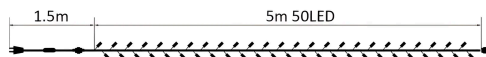

### Braytron PRO INSTALATII EXTENSIBILE

1.5m 5m 50LED

COD PRODUS	INTRARE VOLTAJ (VAC)	NUMAR DE BECLURI	IP	PUTERE (WAT)	LUNGIME CABLU	CULOARE CABLU	CULOARE LUMINA
BS03-00040	170-240VAC	50/SET	IP44	3W/SET	5MT	VERDE	ALB CALD