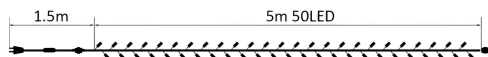

Braytron

TECHNISCHES DATENBLATT

MODELL

BS03-00043

BESCHREIBUNG

BRY-LINEAR-50LED-5MT-GRN-6500K-220V LED LINEAR

Braytron PRO

INSTALATII EXTENSIBILE

1.5m 5m 50LED

COD PRODUS	INTRARE VOLTAJ (VAC)	NUMAR DE BECLURI	IP	PUTERE (WAT)	LUNGIME CABLU	CULOARE CABLU	CULOARE LUMINA
BS03-00042	170-240VAC	50/SET	IP44	3W/SET	5MT	VERDE	ALB CALD
BS03-00043	170-240VAC	50/SET	IP44	3W/SET	5MT	VERDE	ALB RECE

- Faceți culetea în 1 cablu de alimentare.
- Sursa de lumină este deactivată folosind în scop decorativ, nu pentru iluminat.
- Controlați întotdeauna maximă autorizație pentru conectare "top la cap" pentru siguranță alimentarea surse 30 bucati.

IP44

Braytron PRO

INSTALATII EXTENSIBILE

1.5m 5m 50LED

COD PRODUS	INTRARE VOLTAJ (VAC)	NUMAR DE BECLURI	IP	PUTERE (WAT)	LUNGIME CABLU	CULOARE CABLU	CULOARE LUMINA
BS03-00050	170-240VAC	50/SET	IP44	3W/SET	5MT	ALB	ALB CALD
BS03-00051	170-240VAC	50/SET	IP44	3W/SET	5MT	ALB	ALB RECE
BS03-00052	170-240VAC	50/SET	IP44	3W/SET	5MT	ALB	ROSU
BS03-00053	170-240VAC	50/SET	IP44	3W/SET	5MT	ALB	ALB/ROSU
BS03-00059	170-240VAC	50/SET	IP44	3W/SET	5MT	ALB	HEXACOLOR

- Faceți culetea în 1 cablu de alimentare.
- Sursa de lumină este deactivată folosind în scop decorativ, nu pentru iluminat.
- Controlați întotdeauna maximă autorizație pentru conectare "top la cap" pentru siguranță alimentarea surse 30 bucati.

IP44

Braytron PRO

INSTALATII EXTENSIBILE

1.5m 5m 50LED

COD PRODUS	INTRARE VOLTAJ (VAC)	NUMAR DE BECLURI	IP	PUTERE (WAT)	LUNGIME CABLU	CULOARE CABLU	CULOARE LUMINA
BS03-00042	170-240VAC	50/SET	IP44	3W/SET	5MT	VERDE	ALB CALD
BS03-00043	170-240VAC	50/SET	IP44	3W/SET	5MT	VERDE	ALB RECE

- Faceți culetea în 1 cablu de alimentare.
- Sursa de lumină este deactivată folosind în scop decorativ, nu pentru iluminat.
- Controlați întotdeauna maximă autorizație pentru conectare "top la cap" pentru siguranță alimentarea surse 30 bucati.

IP44

Braytron PRO

INSTALATII EXTENSIBILE

1.5m 5m 50LED

COD PRODUS	INTRARE VOLTAJ (VAC)	NUMAR DE BECLURI	IP	PUTERE (WAT)	LUNGIME CABLU	CULOARE CABLU	CULOARE LUMINA
BS03-00050	170-240VAC	50/SET	IP44	3W/SET	5MT	ALB	ALB CALD
BS03-00051	170-240VAC	50/SET	IP44	3W/SET	5MT	ALB	ALB RECE
BS03-00052	170-240VAC	50/SET	IP44	3W/SET	5MT	ALB	ROSU
BS03-00053	170-240VAC	50/SET	IP44	3W/SET	5MT	ALB	ALB/ROSU
BS03-00059	170-240VAC	50/SET	IP44	3W/SET	5MT	ALB	HEXACOLOR

- Faceți culetea în 1 cablu de alimentare.
- Sursa de lumină este deactivată folosind în scop decorativ, nu pentru iluminat.
- Controlați întotdeauna maximă autorizație pentru conectare "top la cap" pentru siguranță alimentarea surse 30 bucati.

IP44

BRAYTRON SRL

MUNICIPIUL BUCUREȘTI, SECTOR 6, BLD. IULIU MANIU, NR.616, CORP B, ET.1,BUCUREȘTI, Sector 6(RO)

info@braytron.com

www.braytron.com

Pagina 1 din 2