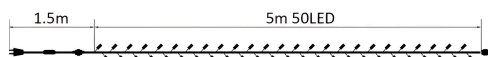

BRAYTRON SRL

MUNICIPIUL BUCUREȘTI, SECTOR 6, BLD. IULIU MANIU, NR.616, CORP B, ET.1,BUCUREȘTI,Sector 6(RO)
info@braytron.com
www.braytron.com