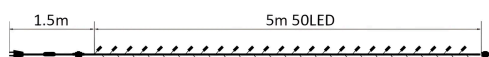

Braytron

TECHNISCHES DATENBLATT

MODELL	BS03-00056
BESCHREIBUNG	BRY-LINEAR-50LED-5MT-WHT-BLU-220V LED LINEAR

INSTALATI EXTENSIBILE

1.5m

5m 50LED

COD PRODUS	INTRARE VOLTAJ (VAC)	NUMAR DE BECLURI	IP	PUTERE (WAT)	LUNGIME CABLU	CULOARE CABLU	CULOARE LUMINA
BS05-00046	170-240VAC	50/SET	IP44	3W/SET	5MT	VERDE	ALB CALD
BS03-00043	170-240VAC	50/SET	IP44	3W/SET	5MT	VERDE	ALB RECE

Product Characteristics

Farbtemperatur	:	Blue
Farbwiedergabeindex (CRI)	:	≥70

Elektrische Eigenschaften

Spannung	:	220-240V 50/60Hz
Arbeitstemperatur	:	-20°C ~ +40°C

Paket-Informationen

Nettogewicht	:	13 kgs
Bruttogewicht	:	14 kgs
Stückzahl pro Karton (PCS/CTN)	:	50
Länge	:	36 cm
Breite	:	29 cm
Höhe	:	47 cm
EAN-Code	:	5949097742279