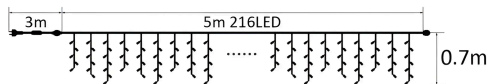

### GHIRLANDE EXTENSIBILE

COD PRODUS	TENSIUNE (VOLT) (VOLT)	NUMAR DE BECURI	IP	PUTERE (WAT)	LUNGIME (M)	CULOARE CABLU	CULOARE LUMINA
BS03-00060	170-240VAC	216/SET	IP44	7W/SET	5MT	ALB	ALB COLD
BS03-00063	170-240VAC	216/SET	IP44	7W/SET	5MT	ALB	ALB SECE
BS03-00064	170-240VAC	216/SET	IP44	7W/SET	5MT	ALB	ROSU
BS03-00068	170-240VAC	216/SET	IP44	7W/SET	5MT	ALB	ALBASTRU