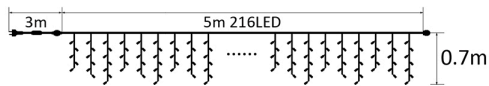

Braytron TECHNICAL DATA SHEET

GHIRLANDE EXTENSIBILE

COD PRODUS	TENSIUNE (VOLT) (VOLT)	NUMAR DE BECURI	IP	PUTERE (WAT)	LUNGIME	CULOARE CABLU	CULOARE LIMBINA
BS03-00060	170-240VAC	216/SET	IP44	7W/SET	5MT	ALB	ALB CALD
BS03-00063	170-240VAC	216/SET	IP44	7W/SET	5MT	ALB	ALB RECE
BS03-00064	170-240VAC	216/SET	IP44	7W/SET	5MT	ALB	ROSU
BS03-00064	170-240VAC	216/SET	IP44	7W/SET	5MT	ALB	ALBASTRU

- Faceți clic pe 1 cabluri de alimentare.
- Surso de lumină este destinat folosii în scop decorativ, nu pentru iluminat.
- Consultați tabelul maximă autorizată pentru conectare "cap la cap" pe o singură dimensiune sunt 2 bucati.

Braytron TECHNICAL DATA SHEET

GHIRLANDE EXTENSIBILE CU FLASH

COD PRODUS	TENSIUNE (VOLT) (VOLT)	NUMAR DE BECURI	IP	PUTERE (WAT)	LUNGIME	CULOARE CABLU	CULOARE LIMBINA
BS03-00070	170-240VAC	54xRL/SET	IP44	4W/SET	1.8MT	ALB	ALB CALD
BS03-00073	170-240VAC	54xRL/SET	IP44	4W/SET	1.8MT	ALB	ALB RECE
BS03-00074	170-240VAC	54xRL/SET	IP44	4W/SET	1.8MT	ALB	ROSU
BS03-00074	170-240VAC	54xRL/SET	IP44	4W/SET	1.8MT	ALB	ALBASTRU

- Faceți clic pe 1 cabluri de alimentare.
- Surso de lumină este destinat folosii în scop decorativ, nu pentru iluminat.
- Consultați tabelul maximă autorizată pentru conectare "cap la cap" pe o singură dimensiune sunt 2 bucati.

BRAYTRON SRL

MUNICIPIUL BUCUREȘTI, SECTOR 6, BLD. IULIU MANIU, NR.616, CORP B, ET.1,BUCUREȘTI, Sector 6 (RO)

info@braytron.com

www.braytron.com