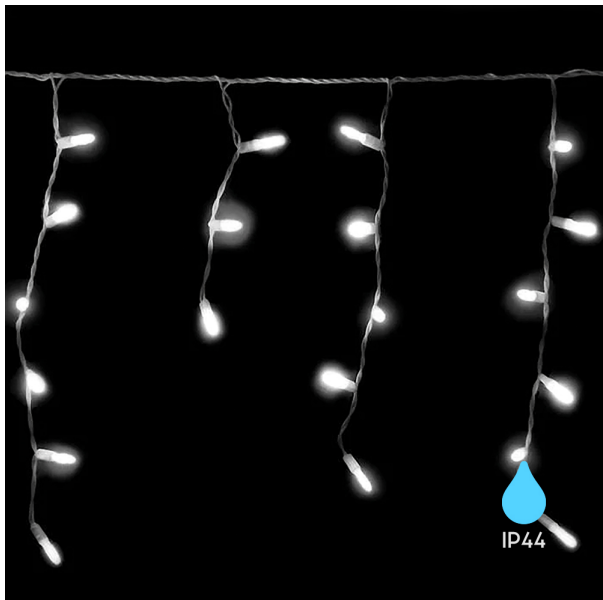

Braytron

FIȘĂ TEHNICĂ

MODEL

BS03-00064

DESCRIERE

BRY-GHIRLANDE-216LED-5MT-WHT-RED-220V LED GHIRLANDE

Braytron LIGHTING SYSTEM

GHIRLANDE EXTENSIBILE

COD PRODUS	TENSIUNE (VOLTAJ) (VOLT)	NUMAR DE BECURI	IP	POTERE (WAT)	LUNGIME	CULOARE CABLU	CULOARE LIMBINA
BS03-00060	170-240VAC	216/SET	#44	7W/SET	5MT	ALB	ALB COLD
BS03-00063	170-240VAC	216/SET	#44	7W/SET	5MT	ALB	ALB SECE
BS03-00064	170-240VAC	216/SET	#44	7W/SET	5MT	ALB	ROSU
BS03-00064	170-240VAC	216/SET	#44	7W/SET	5MT	ALB	ALBASTRU