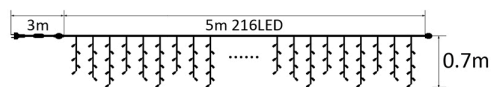

Braytron TEHNIČNI LIST

GHIRLANDE EXTENSIBILE

COD PRODUS	TENSIUNE (VOLT) (VOLT)	NUMAR DE BECURI	IP	PUTERE (WAT)	LUNGIME	CULOARE CABLU	CULOARE LUMINA
BS03-00060	170-240VAC	216/SET	IP44	7W/SET	5MT	ALB	ALB COLD
BS03-00063	170-240VAC	216/SET	IP44	7W/SET	5MT	ALB	ALB ROSE
BS03-00064	170-240VAC	216/SET	IP44	7W/SET	5MT	ALB	ROSU
BS03-00066	170-240VAC	216/SET	IP44	7W/SET	5MT	ALB	ALBASTRU

- Faceți clic pe 1 cabluri de alimentare.
- Sursa de lumină este destinată folosirii în scop decorativ, nu pentru iluminat.
- Consultați tabelul maximă autorizată pentru conectare "cap la cap" pe o singură alimentare sunt 2 bucati.

GHIRLANDE EXTENSIBILE CU FLASH

COD PRODUS	TENSIUNE (VOLT) (VOLT)	NUMAR DE BECURI	IP	PUTERE (WAT)	LUNGIME	CULOARE CABLU	CULOARE LUMINA
BS03-00070	170-240VAC	54/RL/SET	IP44	4W/SET	1.8MT	ALB	ALB COLD
BS03-00073	170-240VAC	54/RL/SET	IP44	4W/SET	1.8MT	ALB	ALB ROSE
BS03-00074	170-240VAC	54/RL/SET	IP44	4W/SET	1.8MT	ALB	ROSU
BS03-00076	170-240VAC	54/RL/SET	IP44	4W/SET	1.8MT	ALB	ALBASTRU

- Faceți clic pe 1 cabluri de alimentare.
- Sursa de lumină este destinată folosirii în scop decorativ, nu pentru iluminat.
- Consultați tabelul maximă autorizată pentru conectare "cap la cap" pe o singură alimentare sunt 2 bucati.

BRAYTRON SRL

MUNICIPIUL BUCUREȘTI, SECTOR 6, BLD. IULIU MANIU, NR.616, CORP B, ET.1,BUCUREȘTI,Sector 6(RO)
info@braytron.com
www.braytron.com