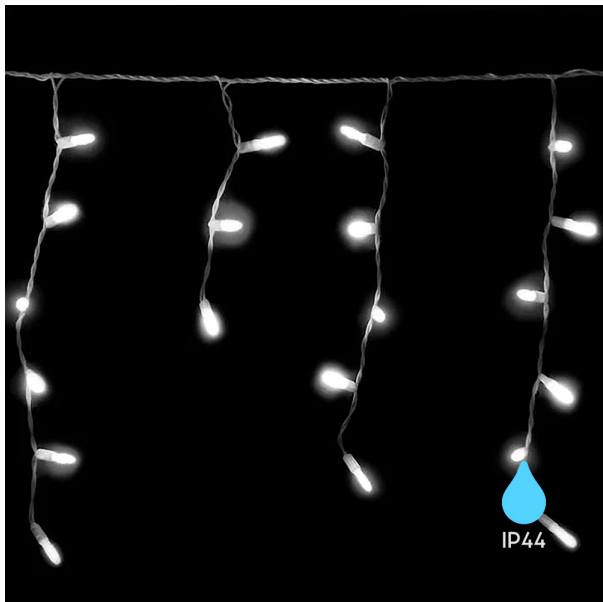

Braytron

TEHNIČNI LIST

MODEL	BS03-00064
OPIS	BRY-GHIRLANDE-216LED-5MT-WHT-RED-220V LED GHIRLANDE

Braytron TEHNIČNI LIST

GHIRLANDE EXTENSIBILE

COD PRODUS	TENSIUNE (VOLT) (VOLT)	NUMAR DE BECURI	IP	PUTERE (WAT)	LUNGIME	CULOARE CABLU	CULOARE LUMINA
BS03-00060	170-240VAC	216/SET	IP44	7W/SET	5MT	ALB	ALB COLD
BS03-00063	170-240VAC	216/SET	IP44	7W/SET	5MT	ALB	ALB ROSE
BS03-00064	170-240VAC	216/SET	IP44	7W/SET	5MT	ALB	ROSU
BS03-00066	170-240VAC	216/SET	IP44	7W/SET	5MT	ALB	ALBASTRU

- Faceți clic pe 1 cabluri de alimentare.
- Sursa de lumină este destinată folosirii în scop decorativ, nu pentru iluminat.
- Consultați tabelul maximă autorizată pentru conectare "cap la cap" pe o singură alimentare sunt 2 bucati.

GHIRLANDE EXTENSIBILE CU FLASH

COD PRODUS	TENSIUNE (VOLT) (VOLT)	NUMAR DE BECURI	IP	PUTERE (WAT)	LUNGIME	CULOARE CABLU	CULOARE LUMINA
BS03-00070	170-240VAC	54/RL/SET	IP44	4W/SET	1.8MT	ALB	ALB COLD
BS03-00073	170-240VAC	54/RL/SET	IP44	4W/SET	1.8MT	ALB	ALB ROSE
BS03-00074	170-240VAC	54/RL/SET	IP44	4W/SET	1.8MT	ALB	ROSU
BS03-00076	170-240VAC	54/RL/SET	IP44	4W/SET	1.8MT	ALB	ALBASTRU