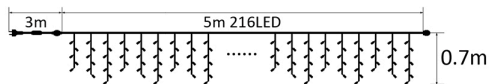

Braytron TEHNIKA

GHIRLANDE EXTENSIBILE

COD PRODUS	INTENSITATE VOLTAJ (VOLT)	NUMAR DE BECURI	IP	PUTERE (WAT)	LUNGIME	CULOARE CABLU	CULOARE LUMINA
BS03-00060	170-240VAC	216/SET	IP44	7W/SET	5MT	ALB	ALB CALD
BS03-00063	170-240VAC	216/SET	IP44	7W/SET	5MT	ALB	ALB RECE
BS03-00064	170-240VAC	216/SET	IP44	7W/SET	5MT	ALB	ROSU
BS03-00066	170-240VAC	216/SET	IP44	7W/SET	5MT	ALB	ALBASTRU

- Faceți clic pe 1 cabluri de alimentare.
- Surso de lumină este destinat folosii în scop decorativ, nu pentru iluminat.
- Consultați tabelul maximă autorizată pentru conectare "cap la cap" pe o singură alimentare sunt 2 bucati.

GHIRLANDE EXTENSIBILE CU FLASH

COD PRODUS	INTENSITATE VOLTAJ (VOLT)	NUMAR DE BECURI	IP	PUTERE (WAT)	LUNGIME	CULOARE CABLU	CULOARE LUMINA
BS03-00070	170-240VAC	54xRL/SET	IP44	4W/SET	1.8MT	ALB	ALB CALD
BS03-00073	170-240VAC	54xRL/SET	IP44	4W/SET	1.8MT	ALB	ALB RECE
BS03-00074	170-240VAC	54xRL/SET	IP44	4W/SET	1.8MT	ALB	ROSU
BS03-00076	170-240VAC	54xRL/SET	IP44	4W/SET	1.8MT	ALB	ALBASTRU

- Faceți clic pe 1 cabluri de alimentare.
- Surso de lumină este destinat folosii în scop decorativ, nu pentru iluminat.
- Consultați tabelul maximă autorizată pentru conectare "cap la cap" pe o singură alimentare sunt 2 bucati.

BRAYTRON SRL

MUNICIPIUL BUCUREȘTI, SECTOR 6, BLD. IULIU MANIU, NR.616, CORP B, ET.1,BUCUREȘTI,Sector 6(RO)

info@braytron.com

www.braytron.com