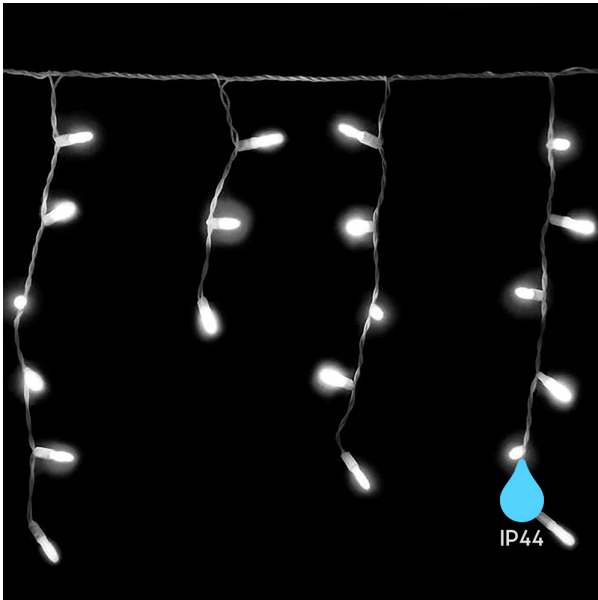

Braytron

ТЕХНИЧКИ ЛИСТ

МОДЕЛ

BS03-00064

ОПИС

BRY-GHIRLANDE-216LED-5MT-WHT-RED-220V LED GHIRLANDE

Braytron TEHNIKA

GHIRLANDE EXTENSIBILE

COD PRODUS	INTENSITATE VOLTAJ (VOLT)	NUMAR DE BECURI	IP	PUTERE (WAT)	LUNGIME	CULOARE CABLU	CULOARE LUMINA
BS03-00060	170-240VAC	216/SET	IP44	7W/SET	5MT	ALB	ALB CALD
BS03-00063	170-240VAC	216/SET	IP44	7W/SET	5MT	ALB	ALB RECE
BS03-00064	170-240VAC	216/SET	IP44	7W/SET	5MT	ALB	ROSU
BS03-00066	170-240VAC	216/SET	IP44	7W/SET	5MT	ALB	ALBASTRU

- Faceți clic pe 1 cabluri de alimentare.
- Surso de lumină este destinat folosii în scop decorativ, nu pentru iluminat.
- Consultați tabelul maximă autorizată pentru conectare "cap la cap" pe o singură alimentare sunt 2 bucati.

GHIRLANDE EXTENSIBILE CU FLASH

COD PRODUS	INTENSITATE VOLTAJ (VOLT)	NUMAR DE BECURI	IP	PUTERE (WAT)	LUNGIME	CULOARE CABLU	CULOARE LUMINA
BS03-00070	170-240VAC	54xRL/SET	IP44	4W/SET	1.8MT	ALB	ALB CALD
BS03-00073	170-240VAC	54xRL/SET	IP44	4W/SET	1.8MT	ALB	ALB RECE
BS03-00074	170-240VAC	54xRL/SET	IP44	4W/SET	1.8MT	ALB	ROSU
BS03-00076	170-240VAC	54xRL/SET	IP44	4W/SET	1.8MT	ALB	ALBASTRU

- Faceți clic pe 1 cabluri de alimentare.
- Surso de lumină este destinat folosii în scop decorativ, nu pentru iluminat.
- Consultați tabelul maximă autorizată pentru conectare "cap la cap" pe o singură alimentare sunt 2 bucati.

Braytron TEHNIKA

GHIRLANDE EXTENSIBILE

COD PRODUS	INTENSITATE VOLTAJ (VOLT)	NUMAR DE BECURI	IP	PUTERE (WAT)	LUNGIME	CULOARE CABLU	CULOARE LUMINA
BS03-00060	170-240VAC	216/SET	IP44	7W/SET	5MT	ALB	ALB CALD
BS03-00063	170-240VAC	216/SET	IP44	7W/SET	5MT	ALB	ALB RECE
BS03-00064	170-240VAC	216/SET	IP44	7W/SET	5MT	ALB	ROSU
BS03-00066	170-240VAC	216/SET	IP44	7W/SET	5MT	ALB	ALBASTRU

- Faceți clic pe 1 cabluri de alimentare.
- Surso de lumină este destinat folosii în scop decorativ, nu pentru iluminat.
- Consultați tabelul maximă autorizată pentru conectare "cap la cap" pe o singură alimentare sunt 2 bucati.

GHIRLANDE EXTENSIBILE CU FLASH

COD PRODUS	INTENSITATE VOLTAJ (VOLT)	NUMAR DE BECURI	IP	PUTERE (WAT)	LUNGIME	CULOARE CABLU	CULOARE LUMINA
BS03-00070	170-240VAC	54xRL/SET	IP44	4W/SET	1.8MT	ALB	ALB CALD
BS03-00073	170-240VAC	54xRL/SET	IP44	4W/SET	1.8MT	ALB	ALB RECE
BS03-00074	170-240VAC	54xRL/SET	IP44	4W/SET	1.8MT	ALB	ROSU
BS03-00076	170-240VAC	54xRL/SET	IP44	4W/SET	1.8MT	ALB	ALBASTRU

- Faceți clic pe 1 cabluri de alimentare.
- Surso de lumină este destinat folosii în scop decorativ, nu pentru iluminat.
- Consultați tabelul maximă autorizată pentru conectare "cap la cap" pe o singură alimentare sunt 2 bucati.

BRAYTRON SRL

MUNICIPIUL BUCUREȘTI, SECTOR 6, BLD. IULIU MANIU, NR.616, CORP B, ET.1,BUCUREȘTI,Sector 6(RO)

info@braytron.com

www.braytron.com