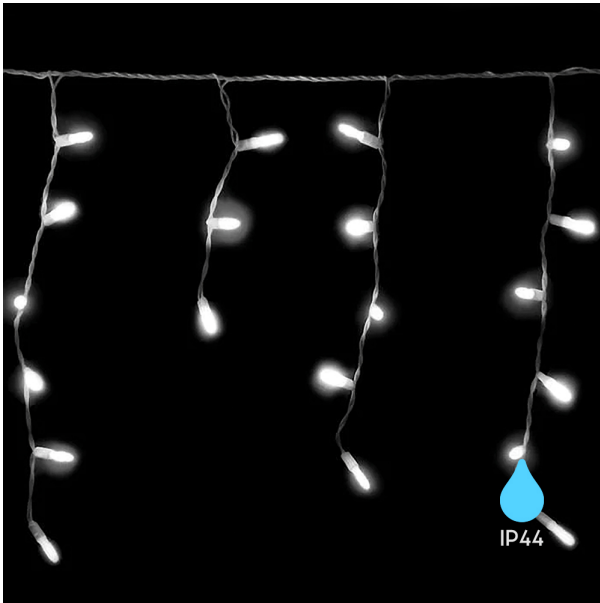

Braytron

TEKNIK VERI SAYFASTI

MODEL	BS03-00064
AÇIKLAMA	BRY-GHIRLANDE-216LED-5MT-WHT-RED-220V LED GHIRLANDE

Braytron TEKNIK VERI SAYFASTI

GHIRLANDE EXTENSIBILE

5m

5m 216LED

COD PRODUS	INTENSITATE VOLTAJ (VOLT)	NUMAR DE BECURI	IP	PUTERE (WAT)	LUNGIME	CULOARE CABLU	CULOARE LUMINA
BS03-00060	170-240VAC	216/SET	IP44	7W/SET	5MT	ALB	ALB CALD
BS03-00063	170-240VAC	216/SET	IP44	7W/SET	5MT	ALB	ALB RECE
BS03-00064	170-240VAC	216/SET	IP44	7W/SET	5MT	ALB	ROSU
BS03-00064	170-240VAC	216/SET	IP44	7W/SET	5MT	ALB	ALBASTRU

- Faceți culeți care 1 cabluri de alimentare.
- Surso de lumină este destinat folosii în scop decorativ, nu pentru iluminat.
- Controlați totdeauna maximă autorizată pentru conectare "cap la cap" per a siguranță alimentare sunt 2 bucati.

5m

5m 216LED

GHIRLANDE EXTENSIBILE CU FLASH

COD PRODUS	INTENSITATE VOLTAJ (VOLT)	NUMAR DE BECURI	IP	PUTERE (WAT)	LUNGIME	CULOARE CABLU	CULOARE LUMINA
BS03-00070	170-240VAC	54xRL/SET	IP44	4W/SET	1.5MT	ALB	ALB CALD
BS03-00073	170-240VAC	54xRL/SET	IP44	4W/SET	1.5MT	ALB	ALB RECE
BS03-00074	170-240VAC	54xRL/SET	IP44	4W/SET	1.5MT	ALB	ROSU
BS03-00074	170-240VAC	54xRL/SET	IP44	4W/SET	1.5MT	ALB	ALBASTRU