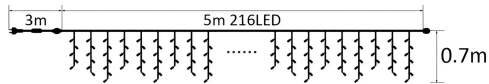

Braytron

TECHNISCHES DATENBLATT

MODELL

BS03-00066

BESCHREIBUNG

BRY-GHIRLANDE-216LED-5MT-WHT-BLU-220V LED GHIRLANDE

GHIRLANDE EXTENSIBILE

COD PRODUS	TENSIUNE (VOLT) (VOLT)	NUMAR DE BECURI	IP	PUTERE (WAT)	LUNGIME (M)	CULOARE CABLU	CULOARE LUMINA
BS03-00060	170-240VAC	216/SET	IP44	7W/SET	5MT	ALB	ALB COLD
BS03-00063	170-240VAC	216/SET	IP44	7W/SET	5MT	ALB	ALB WARM
BS03-00064	170-240VAC	216/SET	IP44	7W/SET	5MT	ALB	ROSU
BS03-00068	170-240VAC	216/SET	IP44	7W/SET	5MT	ALB	ALBASTRU

● Funcție cutie de 1 cabluri de alimentare.

● Sursă de lumină este destinsă folosii în scop decorativ, nu pentru iluminat.

● Cantitatea totală maximă autorizată pentru conectare "cap la cap" pe o singură alimentare sunt 2 bucati.