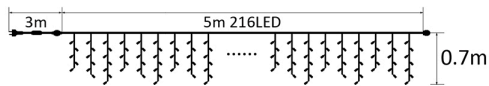

Braytron TECHNICAL DATA SHEET

GHIRLANDE EXTENSIBILE

COD PRODUS	INTENSITATE VOLTAJ (VOLT)	NUMAR DE BECURI	IP	PUTERE (WAT)	LUNGIME	CULOARE CABLU	CULOARE LIMBINA
BS03-00060	170-240VAC	216/SET	IP44	7W/SET	5MT	ALB	ALB CALD
BS03-00063	170-240VAC	216/SET	IP44	7W/SET	5MT	ALB	ALB RECE
BS03-00064	170-240VAC	216/SET	IP44	7W/SET	5MT	ALB	ROSU
BS03-00066	170-240VAC	216/SET	IP44	7W/SET	5MT	ALB	ALBASTRU

- Faceți culeți oare 1 cabluri de alimentare.
- Surso de lumina este destinat folosii în scop decorativ, nu pentru iluminat.
- Controlați totdeauna maximă autorizată pentru conectare "cap la cap" per o singură alimentare sunt 2 bucati.

GHIRLANDE EXTENSIBILE CU FLASH

COD PRODUS	INTENSITATE VOLTAJ (VOLT)	NUMAR DE BECURI	IP	PUTERE (WAT)	LUNGIME	CULOARE CABLU	CULOARE LIMBINA
BS03-00070	170-240VAC	54xBL/SET	IP44	4W/SET	1.5MT	ALB	ALB CALD
BS03-00073	170-240VAC	54xBL/SET	IP44	4W/SET	1.5MT	ALB	ALB RECE
BS03-00074	170-240VAC	54xBL/SET	IP44	4W/SET	1.5MT	ALB	ROSU
BS03-00076	170-240VAC	54xBL/SET	IP44	4W/SET	1.5MT	ALB	ALBASTRU

- Faceți culeți oare 1 cabluri de alimentare.
- Surso de lumina este destinat folosii în scop decorativ, nu pentru iluminat.
- Controlați totdeauna maximă autorizată pentru conectare "cap la cap" per o singură alimentare sunt 2 bucati.

BRAYTRON SRL

MUNICIPIUL BUCUREȘTI, SECTOR 6, BLD. IULIU MANIU, NR.616, CORP B, ET.1,BUCUREȘTI,Sector 6(RO)
info@braytron.com
www.braytron.com