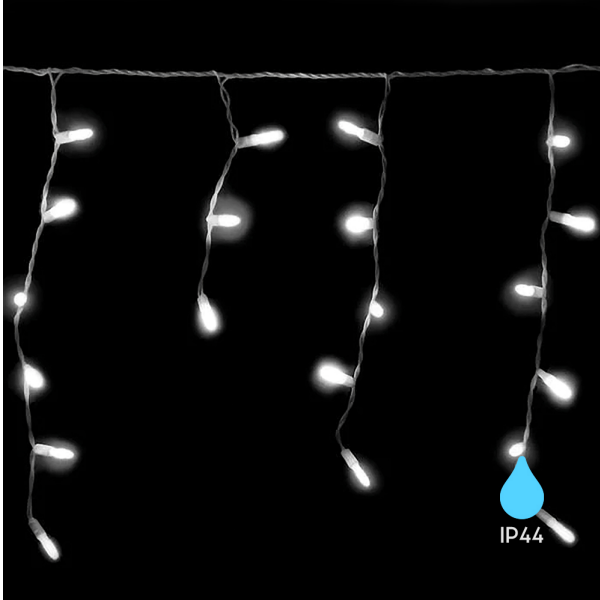

Braytron

FIȘĂ TEHNICĂ

MODEL	BS03-00066
DESCRIERE	BRY-GHIRLANDE-216LED-5MT-WHT-BLU-220V LED GHIRLANDE

Braytron LIGHTING SYSTEM

GHIRLANDE EXTENSIBILE

COD PRODUS	INTENSITATE VOLTAJ (VOLT)	NUMAR DE BECURI	IP	PUTERE (WAT)	LUNGIME	CULOARE CARBU	CULOARE LIMBINA
BS03-00060	170-240VAC	216/SET	IP44	7W/SET	5MT	ALB	ALB CALD
BS03-00063	170-240VAC	216/SET	IP44	7W/SET	5MT	ALB	ALB RECE
BS03-00064	170-240VAC	216/SET	IP44	7W/SET	5MT	ALB	ROSU
BS03-00066	170-240VAC	216/SET	IP44	7W/SET	5MT	ALB	ALBASTRU

- Faceți culeți are 1 cabluri de alimentare.
- Surso de lumina este destinat folosii în scop decorativ, nu pentru iluminat.
- Controlatoe totala maxima autorizata pentru conectare "cop la cop" pe o singura alimentare sunt 2 bucati.

GHIRLANDE EXTENSIBILE CU FLASH

COD PRODUS	INTENSITATE VOLTAJ (VOLT)	NUMAR DE BECURI	IP	PUTERE (WAT)	LUNGIME	CULOARE CARBU	CULOARE LIMBINA
BS03-00070	170-240VAC	54/BL/SET	IP44	4W/SET	1.5MT	ALB	ALB CALD
BS03-00073	170-240VAC	54/BL/SET	IP44	4W/SET	1.5MT	ALB	ALB RECE
BS03-00074	170-240VAC	54/BL/SET	IP44	4W/SET	1.5MT	ALB	ROSU
BS03-00076	170-240VAC	54/BL/SET	IP44	4W/SET	1.5MT	ALB	ALBASTRU