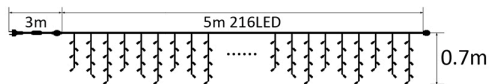

Braytron LIGHTING SYSTEM

GHIRLANDE EXTENSIBILE

COD PRODUS	INTENSITATE VOLTAJ (VOLT)	NUMAR DE BECURI	IP	PUTERE (WAT)	LUNGIME	CULOARE CARBU	CULOARE LIMBINA
BS03-00060	170-240VAC	216/SET	IP44	7W/SET	5MT	ALB	ALB CALD
BS03-00063	170-240VAC	216/SET	IP44	7W/SET	5MT	ALB	ALB RECE
BS03-00064	170-240VAC	216/SET	IP44	7W/SET	5MT	ALB	ROSU
BS03-00066	170-240VAC	216/SET	IP44	7W/SET	5MT	ALB	ALBASTRU

- Faceți culeți are 1 cabluri de alimentare.
- Surso de lumina este destinat folosii în scop decorativ, nu pentru iluminat.
- Controlatoe totala maxima autorizata pentru conectare "cop la cop" pe o singura alimentare sunt 2 bucati.

GHIRLANDE EXTENSIBILE CU FLASH

COD PRODUS	INTENSITATE VOLTAJ (VOLT)	NUMAR DE BECURI	IP	PUTERE (WAT)	LUNGIME	CULOARE CARBU	CULOARE LIMBINA
BS03-00070	170-240VAC	54/BL/SET	IP44	4W/SET	1.5MT	ALB	ALB CALD
BS03-00073	170-240VAC	54/BL/SET	IP44	4W/SET	1.5MT	ALB	ALB RECE
BS03-00074	170-240VAC	54/BL/SET	IP44	4W/SET	1.5MT	ALB	ROSU
BS03-00076	170-240VAC	54/BL/SET	IP44	4W/SET	1.5MT	ALB	ALBASTRU

- Faceți culeți are 1 cabluri de alimentare.
- Surso de lumina este destinat folosii în scop decorativ, nu pentru iluminat.
- Controlatoe totala maxima autorizata pentru conectare "cop la cop" pe o singura alimentare sunt 2 bucati.

BRAYTRON LIGHTING

Bd. Iuliu Maniu, Nr.616, Sector 6, 061129, Bucuresti - ROMANIA
info@braytron.com
www.braytron.com

SPOTVISION ELECTRIC & LIGHTING S.R.L

Bd. Iuliu Maniu, Nr.616, Sector 6, 061129, Bucuresti - ROMANIA
sales@spotvisionelectric.ro
www.spotvisionelectric.ro