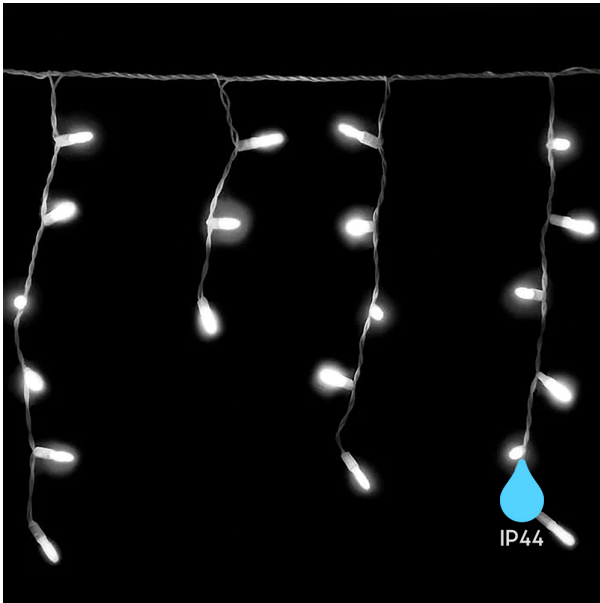

Braytron

TEHNIČNI LIST

MODEL

BS03-00066

OPIS

BRY-GHIRLANDE-216LED-5MT-WHT-BLU-220V LED GHIRLANDE

Braytron TEHNIČNI LIST

GHIRLANDE EXTENSIBILE

COD PRODUS	TENSIUNE (VOLT) (VAC)	NUMAR DE BECURI	IP	PUTERE (WAT)	LUNGIME (M)	CULOARE CABLU	CULOARE LIMBINA
BS03-00060	170-240VAC	216/SET	IP44	7W/SET	5MT	ALB	ALB CALD
BS03-00063	170-240VAC	216/SET	IP44	7W/SET	5MT	ALB	ALB RECE
BS03-00064	170-240VAC	216/SET	IP44	7W/SET	5MT	ALB	ROSU
BS03-00066	170-240VAC	216/SET	IP44	7W/SET	5MT	ALB	ALBASTRU

- Faceți culeți are 1 cabluri de alimentare.
- Sursa de lumină este destinată folosii în scop decorativ, nu pentru iluminat.
- Controlați totdeauna maximă autorizată pentru conectare "cap la cap" per la siguranță alimentare sunt 2 bucati.

GHIRLANDE EXTENSIBILE CU FLASH

COD PRODUS	TENSIUNE (VOLT) (VAC)	NUMAR DE BECURI	IP	PUTERE (WAT)	LUNGIME (M)	CULOARE CABLU	CULOARE LIMBINA
BS03-00070	170-240VAC	54xBL/SET	IP44	4W/SET	1.5MT	ALB	ALB CALD
BS03-00073	170-240VAC	54xBL/SET	IP44	4W/SET	1.5MT	ALB	ALB RECE
BS03-00076	170-240VAC	54xBL/SET	IP44	4W/SET	1.5MT	ALB	ROSU
BS03-00078	170-240VAC	54xBL/SET	IP44	4W/SET	1.5MT	ALB	ALBASTRU

- Faceți culeți are 1 cabluri de alimentare.
- Sursa de lumină este destinată folosii în scop decorativ, nu pentru iluminat.
- Controlați totdeauna maximă autorizată pentru conectare "cap la cap" per la siguranță alimentare sunt 2 bucati.

Braytron TEHNIČNI LIST

GHIRLANDE EXTENSIBILE

COD PRODUS	TENSIUNE (VOLT) (VAC)	NUMAR DE BECURI	IP	PUTERE (WAT)	LUNGIME (M)	CULOARE CABLU	CULOARE LIMBINA
BS03-00060	170-240VAC	216/SET	IP44	7W/SET	5MT	ALB	ALB CALD
BS03-00063	170-240VAC	216/SET	IP44	7W/SET	5MT	ALB	ALB RECE
BS03-00064	170-240VAC	216/SET	IP44	7W/SET	5MT	ALB	ROSU
BS03-00066	170-240VAC	216/SET	IP44	7W/SET	5MT	ALB	ALBASTRU

- Faceți culeți are 1 cabluri de alimentare.
- Sursa de lumină este destinată folosii în scop decorativ, nu pentru iluminat.
- Controlați totdeauna maximă autorizată pentru conectare "cap la cap" per la siguranță alimentare sunt 2 bucati.

GHIRLANDE EXTENSIBILE CU FLASH

COD PRODUS	TENSIUNE (VOLT) (VAC)	NUMAR DE BECURI	IP	PUTERE (WAT)	LUNGIME (M)	CULOARE CABLU	CULOARE LIMBINA
BS03-00070	170-240VAC	54xBL/SET	IP44	4W/SET	1.5MT	ALB	ALB CALD
BS03-00073	170-240VAC	54xBL/SET	IP44	4W/SET	1.5MT	ALB	ALB RECE
BS03-00076	170-240VAC	54xBL/SET	IP44	4W/SET	1.5MT	ALB	ROSU
BS03-00078	170-240VAC	54xBL/SET	IP44	4W/SET	1.5MT	ALB	ALBASTRU

- Faceți culeți are 1 cabluri de alimentare.
- Sursa de lumină este destinată folosii în scop decorativ, nu pentru iluminat.
- Controlați totdeauna maximă autorizată pentru conectare "cap la cap" per la siguranță alimentare sunt 2 bucati.

BRAYTRON SRL

MUNICIPIUL BUCUREȘTI, SECTOR 6, BLD. IULIU MANIU, NR.616, CORP B, ET.1,BUCUREȘTI, Sector 6(RO)

info@braytron.com

www.braytron.com