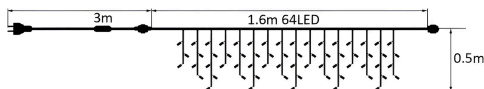

GHIRLANDE EXTENSIBILE

COD PRODUS	TENSIUNE (VOLT) (VOLT)	NUMAR DE BECURI	IP	PUTERE (WAT)	LUNGIME (M)	CULOARE CABLU	CULOARE LUMINA
BS03-00060	170-240VAC	210/SET	IP44	7W/SET	3MT	ALB	ALB COLD
BS03-00063	170-240VAC	210/SET	IP44	7W/SET	3MT	ALB	ALB WARM
BS03-00064	170-240VAC	210/SET	IP44	7W/SET	3MT	ALB	ROSU
BS03-00068	170-240VAC	210/SET	IP44	7W/SET	3MT	ALB	ALBASTRU

- Funcționează cu orice tip de alimentare.
- Sursa de lumină este destinată folosirii în scop decorativ, nu pentru iluminat.
- Conținutul total maxim autorizat pentru conectare "cap la cap" pe o singură dimensiune sunt 2 bucati.

IP44

GHIRLANDE EXTENSIBILE CU FLASH

COD PRODUS	TENSIUNE (VOLT) (VOLT)	NUMAR DE BECURI	IP	PUTERE (WAT)	LUNGIME (M)	CULOARE CABLU	CULOARE LUMINA
BS03-00070	170-240VAC	58+6/SET	IP44	4W/SET	1.6MT	ALB	ALB COLD
BS03-00073	170-240VAC	58+6/SET	IP44	4W/SET	1.6MT	ALB	ALB WARM
BS03-00075	170-240VAC	58+6/SET	IP44	4W/SET	1.6MT	ALB	ROSU
BS03-00078	170-240VAC	58+6/SET	IP44	4W/SET	1.6MT	ALB	ALBASTRU

- Funcționează cu orice tip de alimentare.
- Sursa de lumină este destinată folosirii în scop decorativ, nu pentru iluminat.
- Conținutul total maxim autorizat pentru conectare "cap la cap" pe o singură dimensiune sunt 2 bucati.

IP44

BRAYTRON SRL

MUNICIPIUL BUCUREȘTI, SECTOR 6, BLD. IULIU MANIU, NR.616, CORP B, ET.1,BUCUREȘTI,Sector 6(RO)

info@braytron.com

www.braytron.com