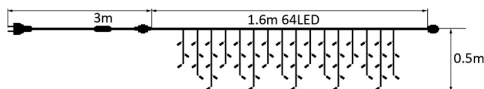

Braytron TECHNICAL DATA SHEET

GHIRLANDE EXTENSIBILE

3m 1.6m 64LED

COD PRODUS	TENSIUNE (VOLT) (VAC)	NUMAR DE BECURSI	IP	PUTERE (WAT)	LUNGIME	CULOARE CABLU	CULOARE LIMBINA
BS03-00060	170-240VAC	294/SET	IP44	7W/SET	5MT	ALB	ALB COLD
BS03-00063	170-240VAC	294/SET	IP44	7W/SET	5MT	ALB	ALB SECE
BS03-00064	170-240VAC	294/SET	IP44	7W/SET	5MT	ALB	ROSU
BS03-00064	170-240VAC	294/SET	IP44	7W/SET	5MT	ALB	ALBASTRU

- Faceste candel care 1 cabluri de alimentare.
- Surso de lumina este destinat folosii in scop decorativ, nu pentru iluminat.
- Comenzile toate maximis autorizata pentru conectare "cop la cop" pe o singura alimentare sunt 2 bucati.

Braytron TECHNICAL DATA SHEET

GHIRLANDE EXTENSIBILE CU FLASH

3m 1.6m 64LED

COD PRODUS	TENSIUNE (VOLT) (VAC)	NUMAR DE BECURSI	IP	PUTERE (WAT)	LUNGIME	CULOARE CABLU	CULOARE LIMBINA
BS03-00070	170-240VAC	548/SET	IP44	4W/SET	1.5MT	ALB	ALB COLD
BS03-00073	170-240VAC	548/SET	IP44	4W/SET	1.5MT	ALB	ALB SECE
BS03-00074	170-240VAC	548/SET	IP44	4W/SET	1.5MT	ALB	ROSU
BS03-00074	170-240VAC	548/SET	IP44	4W/SET	1.5MT	ALB	ALBASTRU

- Faceste candel care 1 cabluri de alimentare.
- Surso de lumina este destinat folosii in scop decorativ, nu pentru iluminat.
- Comenzile toate maximis autorizata pentru conectare "cop la cop" pe o singura alimentare sunt 2 bucati.

BRAYTRON SRL

MUNICIPIUL BUCUREȘTI, SECTOR 6, BLD. IULIU MANIU, NR.616, CORP B, ET.1,BUCUREȘTI, Sector 6 (RO)
info@braytron.com
www.braytron.com