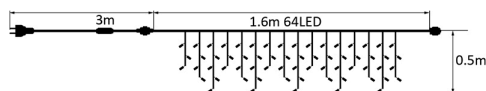

Braytron TEHNIČNI LIST

GHIRLANDE EXTENSIBILE

3m

210LED

COD PRODUS	INTENSITATE VOLTAJ (VOLT)	NUMAR DE BECURI	IP	PUTERE (WAT)	LUNGIME	CULOARE CABLU	CULOARE LIMBINA
BS03-00060	170-240VAC	210/SET	#44	7W/SET	3MT	ALB	ALB CILIND
BS03-00063	170-240VAC	210/SET	#44	7W/SET	3MT	ALB	ALB SECE
BS03-00064	170-240VAC	210/SET	#44	7W/SET	3MT	ALB	ROSU
BS03-00064	170-240VAC	210/SET	#44	7W/SET	3MT	ALB	ALBASTRU

- Faceți cuflet one 1 cabluri de alimentare.
- Surso de lumina este destinat folosii în scop decorativ, nu pentru iluminat.
- Controlați totdeauna maximă autorizată pentru conectare "cap la cap" pe o singură dimensiune sunt 2 bucati.

3m

64LED

GHIRLANDE EXTENSIBILE CU FLASH

COD PRODUS	INTENSITATE VOLTAJ (VOLT)	NUMAR DE BECURI	IP	PUTERE (WAT)	LUNGIME	CULOARE CABLU	CULOARE LIMBINA
BS03-00070	170-240VAC	58+6/SET	#44	4W/SET	1.6MT	ALB	ALB CILIND
BS03-00073	170-240VAC	58+6/SET	#44	4W/SET	1.6MT	ALB	ALB SECE
BS03-00074	170-240VAC	58+6/SET	#44	4W/SET	1.6MT	ALB	ROSU
BS03-00074	170-240VAC	58+6/SET	#44	4W/SET	1.6MT	ALB	ALBASTRU

- Faceți cuflet one 1 cabluri de alimentare.
- Surso de lumina este destinat folosii în scop decorativ, nu pentru iluminat.
- Controlați totdeauna maximă autorizată pentru conectare "cap la cap" pe o singură dimensiune sunt 2 bucati.

BRAYTRON SRL

MUNICIPIUL BUCUREȘTI, SECTOR 6, BLD. IULIU MANIU, NR.616, CORP B, ET.1,BUCUREȘTI,Sector 6(RO)

info@braytron.com

www.braytron.com