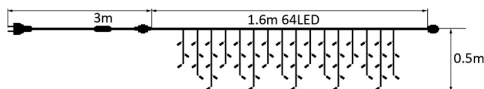

Braytron TEHNIKA

GHIRLANDE EXTENSIBILE

COD PRODUS	TENSIUNE (VOLT) (VAC)	NUMAR DE BECURI	IP	PUTERE (WAT)	LUNGIME (M)	CULOARE CABLU	CULOARE LIMBINA
BS03-00060	170-240VAC	216/SET	IP44	7W/SET	3MT	ALB	ALB CALD
BS03-00063	170-240VAC	216/SET	IP44	7W/SET	3MT	ALB	ALB RECE
BS03-00064	170-240VAC	216/SET	IP44	7W/SET	3MT	ALB	ROSU
BS03-00064	170-240VAC	216/SET	IP44	7W/SET	3MT	ALB	ALBASTRU

- Faceste cule de are 1 cabluri de alimentare.
- Surso de lumina este destinat folosii in scop decorativ, nu pentru iluminat.
- Comenzile toate maximiz autorizata pentru conectare "cap la cap" pe o singura alimentare sunt 2 bucati.

GHIRLANDE EXTENSIBILE CU FLASH

COD PRODUS	TENSIUNE (VOLT) (VAC)	NUMAR DE BECURI	IP	PUTERE (WAT)	LUNGIME (M)	CULOARE CABLU	CULOARE LIMBINA
BS03-00070	170-240VAC	54xRL/SET	IP44	4W/SET	1.8MT	ALB	ALB CALD
BS03-00073	170-240VAC	54xRL/SET	IP44	4W/SET	1.8MT	ALB	ALB RECE
BS03-00074	170-240VAC	54xRL/SET	IP44	4W/SET	1.8MT	ALB	ROSU
BS03-00074	170-240VAC	54xRL/SET	IP44	4W/SET	1.8MT	ALB	ALBASTRU

- Faceste cule de are 1 cabluri de alimentare.
- Surso de lumina este destinat folosii in scop decorativ, nu pentru iluminat.
- Comenzile toate maximiz autorizata pentru conectare "cap la cap" pe o singura alimentare sunt 2 bucati.

BRAYTRON SRL

MUNICIPIUL BUCUREȘTI, SECTOR 6, BLD. IULIU MANIU, NR.616, CORP B, ET.1,BUCUREȘTI,Sector 6(RO)

info@braytron.com

www.braytron.com