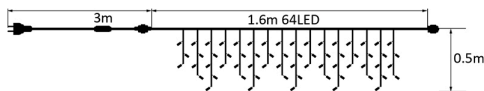

Braytron TECHNICAL DATA SHEET

GHIRLANDE EXTENSIBILE

3m

1.6m 216LED

COD PRODUS	TENSIUNE (VOLT) (VAC)	NUMAR DE BECURSI	IP	PUTERE (WAT)	LUNGIME (M)	CULOARE CABLU	CULOARE LIMBINA
BS03-00060	170-240VAC	216/SET	IP44	7W/SET	3MT	ALB	ALB CALD
BS03-00063	170-240VAC	216/SET	IP44	7W/SET	3MT	ALB	ALB RECE
BS03-00064	170-240VAC	216/SET	IP44	7W/SET	3MT	ALB	ROSU
BS03-00064	170-240VAC	216/SET	IP44	7W/SET	3MT	ALB	ALBASTRU

- Faceste culegere 1 cabluri de alimentare.
- Surso de lumina este destinat folosirii in scop decorativ, nu pentru iluminat.
- Comenzile totale maxima autorizata pentru conectare "cap la cap" pe o singura dimensiune sunt 2 bucati.

3m

1.6m 64LED

GHIRLANDE EXTENSIBILE CU FLASH

COD PRODUS	TENSIUNE (VOLT) (VAC)	NUMAR DE BECURSI	IP	PUTERE (WAT)	LUNGIME (M)	CULOARE CABLU	CULOARE LIMBINA
BS03-00070	170-240VAC	54/BL/SET	IP44	4W/SET	1.6MT	ALB	ALB CALD
BS03-00073	170-240VAC	54/BL/SET	IP44	4W/SET	1.6MT	ALB	ALB RECE
BS03-00074	170-240VAC	54/BL/SET	IP44	4W/SET	1.6MT	ALB	ROSU
BS03-00074	170-240VAC	54/BL/SET	IP44	4W/SET	1.6MT	ALB	ALBASTRU

- Faceste culegere 1 cabluri de alimentare.
- Surso de lumina este destinat folosirii in scop decorativ, nu pentru iluminat.
- Comenzile totale maxima autorizata pentru conectare "cap la cap" pe o singura dimensiune sunt 2 bucati.

BRAYTRON SRL

MUNICIPIUL BUCUREȘTI, SECTOR 6, BLD. IULIU MANIU, NR.616, CORP B, ET.1,BUCUREȘTI, Sector 6(RO)
info@braytron.com
www.braytron.com