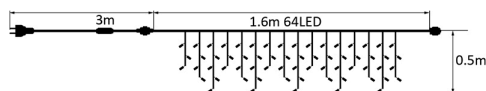

3m

64 LED

GHIRLANDE EXTENSIBILE CU FLASH

COD PRODUS	TENSIUNE (VOLTAJ) (VAC)	NUMAR DE BECURI	IP	PUTERE (WAT)	LUNGIME	CULOARE CABLU	CULOARE LUMINA
BS03-00070	170-240VAC	58+6/SET	IP44	8W/SET	1.6MT	ALB	ALB CALD
BS03-00073	170-240VAC	58+6/SET	IP44	8W/SET	1.6MT	ALB	ALB RECE
BS03-00074	170-240VAC	58+6/SET	IP44	8W/SET	1.6MT	ALB	ROSU
BS03-00078	170-240VAC	58+6/SET	IP44	8W/SET	1.6MT	ALB	ALBASTRU

- Faceți culeți din 1 cabluri de alimentare.
- Sursa de lumină este destinată folosirii în scop decorativ, nu pentru iluminat.
- Conținutul total maxim autorizat pentru conectare "cap la cap" pe o singură alimentare sunt 2 bucati.