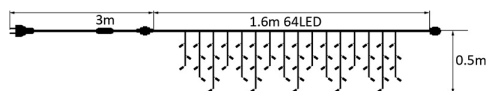

BRAYTRON SRL

MUNICIPIUL BUCUREȘTI, SECTOR 6, BLD. IULIU MANIU, NR.616, CORP B, ET.1,BUCUREȘTI, Sector 6(RO)

info@braytron.com

www.braytron.com