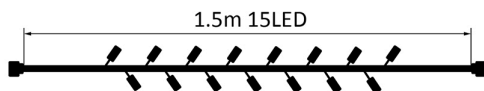

Braytron

PERDELE EXTENSIBILE

1.5m 15LED

COD PRODUS	VITRESE (VOLT) (VOLT)	NUMAR DE BECURI	IP	PUTERE (WAT)	LUNGIME (M)	CULOARE CABLU	CULOARE LIMBINA
BS03-00090	170-220VAC	15L/SET	IP44	1W/SET	1.5MT	ALB	ALB COLD
BS03-00091	170-220VAC	15L/SET	IP44	1W/SET	1.5MT	ALB	ALB SECE
BS03-00092	170-220VAC	15L/SET	IP44	1W/SET	1.5MT	ALB	ROSU
BS03-00093	170-220VAC	15L/SET	IP44	1W/SET	1.5MT	ALB	ALBASTRU

- Faceste culegere a 1 cablu de alimentare.
- Surso de lumina este destinata folosirii in scop decorativ, nu pentru iluminat.
- Controlatoarea totala maxima autorizata pentru conectare "top la cap" pe o singura dimensiune: Surse LED bucati

IP44

3m 30LED

COD PRODUS	VITRESE (VOLT) (VOLT)	NUMAR DE BECURI	IP	PUTERE (WAT)	LUNGIME (M)	CULOARE CABLU	CULOARE LIMBINA
BS03-00100	170-220VAC	30L/SET	IP44	2W/SET	3MT	ALB	ALB COLD
BS03-00101	170-220VAC	30L/SET	IP44	2W/SET	3MT	ALB	ALB SECE
BS03-00102	170-220VAC	30L/SET	IP44	2W/SET	3MT	ALB	ROSU
BS03-00103	170-220VAC	30L/SET	IP44	2W/SET	3MT	ALB	ALBASTRU

- Faceste culegere a 1 cablu de alimentare.
- Surso de lumina este destinata folosirii in scop decorativ, nu pentru iluminat.
- Controlatoarea totala maxima autorizata pentru conectare "top la cap" pe o singura dimensiune: Surse LED bucati

IP44

BRAYTRON SRL

MUNICIPIUL BUCUREȘTI, SECTOR 6, BLD. IULIU MANIU, NR.616, CORP B, ET.1,BUCUREȘTI,Sector 6(RO)

info@braytron.com

www.braytron.com