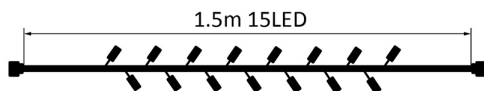

Braytron

TEHNIČNI LIST

MODEL

BS03-00090

OPIS

BRY-CURTAIN-15LED-1.5M-WHT-3000K-220V LED CURTAIN

Braytron

PERDELE EXTENSIBILE

1.5m 15LED

COD PRODUS	PUTERE (WAT)	NUMAR DE BECURI	IP	PUTERE (WAT)	LUNGIME (M)	CULOARE CABLU	CULOARE LIMBINA
BS03-00090	170-220WAC	15L/SET	#44	170W/SET	1.5HT	ALB	ALB COLD
BS03-00091	170-220WAC	15L/SET	#44	170W/SET	1.5HT	ALB	ALB SECE
BS03-00092	170-220WAC	15L/SET	#44	170W/SET	1.5HT	ALB	ROSU
BS03-00093	170-220WAC	15L/SET	#44	170W/SET	1.5HT	ALB	ALBASTRU

- Faceți culegere la cablu de alimentare.
- Sursa de lumină este destinată folosirii în scop decorativ, nu pentru iluminat.
- Consultați tabelul maximă autorizată pentru conectare "top la cap" pe o singură dimensiune. Suna-și bucuri!

Braytron

PERDELE EXTENSIBILE

3m 30LED

COD PRODUS	PUTERE (WAT)	NUMAR DE BECURI	IP	PUTERE (WAT)	LUNGIME (M)	CULOARE CABLU	CULOARE LIMBINA
BS03-00100	170-220WAC	30L/SET	#44	170W/SET	3HT	ALB	ALB COLD
BS03-00101	170-220WAC	30L/SET	#44	170W/SET	3HT	ALB	ALB SECE
BS03-00102	170-220WAC	30L/SET	#44	170W/SET	3HT	ALB	ROSU
BS03-00103	170-220WAC	30L/SET	#44	170W/SET	3HT	ALB	ALBASTRU

- Faceți culegere la cablu de alimentare.
- Sursa de lumină este destinată folosirii în scop decorativ, nu pentru iluminat.
- Consultați tabelul maximă autorizată pentru conectare "top la cap" pe o singură dimensiune. Suna-și bucuri!

Braytron

PERDELE EXTENSIBILE

1.5m 15LED

COD PRODUS	PUTERE (WAT)	NUMAR DE BECURI	IP	PUTERE (WAT)	LUNGIME (M)	CULOARE CABLU	CULOARE LIMBINA
BS03-00090	170-220WAC	15L/SET	#44	170W/SET	1.5HT	ALB	ALB COLD
BS03-00091	170-220WAC	15L/SET	#44	170W/SET	1.5HT	ALB	ALB SECE
BS03-00092	170-220WAC	15L/SET	#44	170W/SET	1.5HT	ALB	ROSU
BS03-00093	170-220WAC	15L/SET	#44	170W/SET	1.5HT	ALB	ALBASTRU

- Faceți culegere la cablu de alimentare.
- Sursa de lumină este destinată folosirii în scop decorativ, nu pentru iluminat.
- Consultați tabelul maximă autorizată pentru conectare "top la cap" pe o singură dimensiune. Suna-și bucuri!

Braytron

PERDELE EXTENSIBILE

3m 30LED

COD PRODUS	PUTERE (WAT)	NUMAR DE BECURI	IP	PUTERE (WAT)	LUNGIME (M)	CULOARE CABLU	CULOARE LIMBINA
BS03-00100	170-220WAC	30L/SET	#44	170W/SET	3HT	ALB	ALB COLD
BS03-00101	170-220WAC	30L/SET	#44	170W/SET	3HT	ALB	ALB SECE
BS03-00102	170-220WAC	30L/SET	#44	170W/SET	3HT	ALB	ROSU
BS03-00103	170-220WAC	30L/SET	#44	170W/SET	3HT	ALB	ALBASTRU

- Faceți culegere la cablu de alimentare.
- Sursa de lumină este destinată folosirii în scop decorativ, nu pentru iluminat.
- Consultați tabelul maximă autorizată pentru conectare "top la cap" pe o singură dimensiune. Suna-și bucuri!

BRAYTRON SRL

MUNICIPIUL BUCUREȘTI, SECTOR 6, BLD. IULIU MANIU, NR.616, CORP B, ET.1,BUCUREȘTI,Sector 6(RO)

info@braytron.com

www.braytron.com