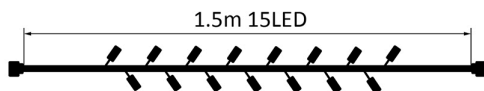

Braytron

ТЕХНИЧКИ ЛИСТ

МОДЕЛ	BS03-00090
ОПИС	BRY-CURTAIN-15LED-1.5M-WHT-3000K-220V LED CURTAIN

Braytron

PERDELE EXTENSIBILE

1.5m 15LED

COD PRODUS	VITRAGE (VAT)	NUMAR DE BECURSI	IP	PUTERE (WAT)	LUNGIME (M)	CULOARE CABLU	CULOARE LIMBINA
BS03-00090	170-240VAC	18L/SET	#44	1W/SET	1.5HT	ALB	ALB COLD
BS03-00091	170-240VAC	18L/SET	#44	1W/SET	1.5HT	ALB	ALB SECE
BS03-00092	170-240VAC	18L/SET	#44	1W/SET	1.5HT	ALB	ROSU
BS03-00093	170-240VAC	18L/SET	#44	1W/SET	1.5HT	ALB	ALBASTRU

- Funcționează cu orice tip de cablu de alimentare.
- Sursa de lumină este destinată folosirii în scop decorativ, nu pentru iluminat.
- Consultați tabelul maximă autorizată pentru conectare "top la cap" pe o singură dimensiune. Sunați la bucuri.