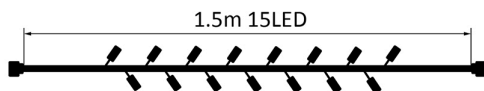

PERDELE EXTENSIBILE

1.5m 15LED

COD PRODUS	VITRARE (VAT)	NUMAR DE SECURSI	IP	PUTERE (WAT)	LUNGIME (M)	CULOARE CABLU	CULOARE LIMBINA
BS03-00090	170-240VAC	18L/SET	IP44	1W/SET	1.5MT	ALB	ALB COLD
BS03-00091	170-240VAC	18L/SET	IP44	1W/SET	1.5MT	ALB	ALB SECE
BS03-00092	170-240VAC	18L/SET	IP44	1W/SET	1.5MT	ALB	ROSU
BS03-00093	170-240VAC	18L/SET	IP44	1W/SET	1.5MT	ALB	ALBASTRU

- Funcționează cu orice tip de cablu de alimentare.
- Sursa de lumină este destinată folosirii în scop decorativ, nu pentru iluminat.
- Consultați tabelul maximă autorizată pentru conectare "top la cap" pe o singură alimentare. Sunați la bucuri.

3m 30LED

COD PRODUS	VITRARE (VAT)	NUMAR DE SECURSI	IP	PUTERE (WAT)	LUNGIME (M)	CULOARE CABLU	CULOARE LIMBINA
BS03-00100	170-240VAC	30L/SET	IP44	2W/SET	3MT	ALB	ALB COLD
BS03-00101	170-240VAC	30L/SET	IP44	2W/SET	3MT	ALB	ALB SECE
BS03-00102	170-240VAC	30L/SET	IP44	2W/SET	3MT	ALB	ROSU
BS03-00103	170-240VAC	30L/SET	IP44	2W/SET	3MT	ALB	ALBASTRU

- Funcționează cu orice tip de cablu de alimentare.
- Sursa de lumină este destinată folosirii în scop decorativ, nu pentru iluminat.
- Consultați tabelul maximă autorizată pentru conectare "top la cap" pe o singură alimentare. Sunați la bucuri.

BRAYTRON SRL

MUNICIPIUL BUCUREȘTI, SECTOR 6, BLD. IULIU MANIU, NR.616, CORP B, ET.1,BUCUREȘTI,Sector 6(RO)

info@braytron.com

www.braytron.com