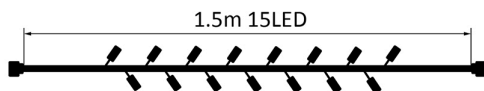

PERDELE EXTENSIBILE

1.5m 15LED

COD PRODUS	VITRIJARE (VOLT)	NUMAR DE BECURI	IP	PUTERE (WAT)	LUNGIME (M)	CULOARE CABLU	CULOARE LIMBINA
BS03-00090	170-240VAC	15L/SET	IP44	1W/SET	1.5MT	ALB	ALB COLD
BS03-00091	170-240VAC	15L/SET	IP44	1W/SET	1.5MT	ALB	ALB SECE
BS03-00092	170-240VAC	15L/SET	IP44	1W/SET	1.5MT	ALB	ROSU
BS03-00093	170-240VAC	15L/SET	IP44	1W/SET	1.5MT	ALB	ALBASTRU

- Faceți culeți are 1 cablu de alimentare.
- Sursa de lumină este destinată folosirii în scop decorativ, nu pentru iluminat.
- Controlați întotdeauna maximă autorizație pentru conectare "câș la câș" pe o sursă de alimentare. Suna-și bucuri!

3m 30LED

COD PRODUS	VITRIJARE (VOLT)	NUMAR DE BECURI	IP	PUTERE (WAT)	LUNGIME (M)	CULOARE CABLU	CULOARE LIMBINA
BS03-00100	170-240VAC	30L/SET	IP44	3W/SET	3MT	ALB	ALB COLD
BS03-00101	170-240VAC	30L/SET	IP44	3W/SET	3MT	ALB	ALB SECE
BS03-00102	170-240VAC	30L/SET	IP44	3W/SET	3MT	ALB	ROSU
BS03-00103	170-240VAC	30L/SET	IP44	3W/SET	3MT	ALB	ALBASTRU

- Faceți culeți are 1 cablu de alimentare.
- Sursa de lumină este destinată folosirii în scop decorativ, nu pentru iluminat.
- Controlați întotdeauna maximă autorizație pentru conectare "câș la câș" pe o sursă de alimentare. Suna-și bucuri!

BRAYTRON LIGHTING

Bd. Iuliu Maniu, Nr.616, Sector 6, 061129, Bucuresti - ROMANIA
info@braytron.com
www.braytron.com

SPOTVISION ELECTRIC & LIGHTING S.R.L

Bd. Iuliu Maniu, Nr.616, Sector 6, 061129, Bucuresti - ROMANIA
sales@spotvisionelectric.ro
www.spotvisionelectric.ro